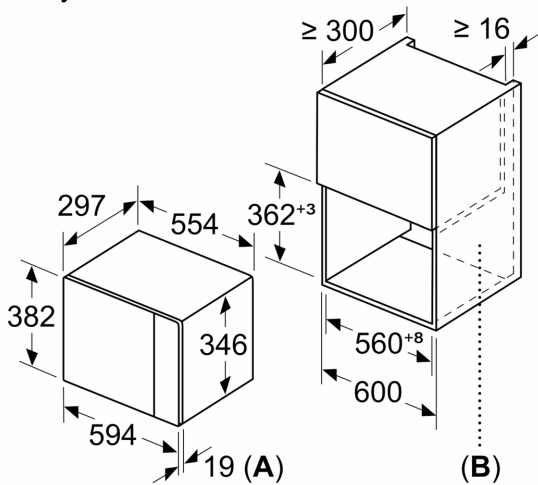

Rozměry

- rozměry spotřebiče (V x Š x H): 382 mm x 594 mm x 317 mm
- rozměry niky (V x Š x H): 362 mm - 365 mm x 560 mm - 568 mm x 300 mm
- „potřebné rozměry naleznete v instalačních materiálech“

**Serie 6, Vestavná mikrovlnná trouba,
černá
BFL524MB0**

Mikrovlnná trouba
Vestavba do rohu

Rozměry v mm

* 20 mm pro kovovou
čelní stranu

rozměry v mm

rozměry v mm

A: 20 mm pro kovovou čelní stranu
B: zadní stěna volná

rozměry v mm