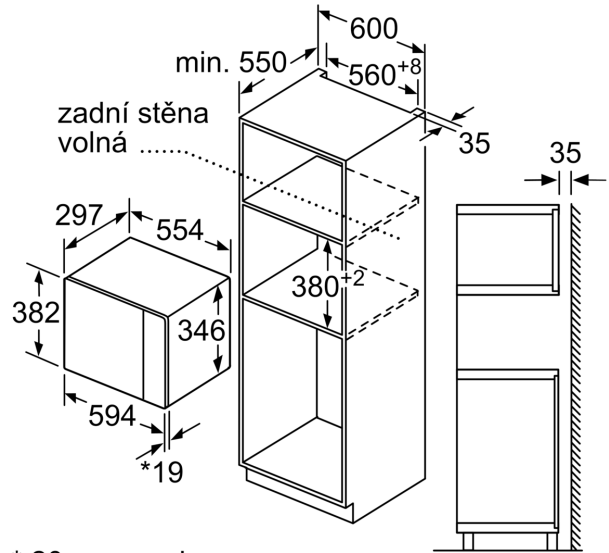

Druh mikrovlnné trouby:Mikrovlnná trouba
Druh ovládání: Elektrický
Rozměry spotřebiče: 382x594x317 mm
Rozměry varného prostoru: 201.0 x 308.0 x 282.0 mm
Délka přívodního kabelu: 130.0 cm
Hmotnost netto: 16.7 kg
Hmotnost brutto:19.0 kg
EAN: 4242005038763
Max. příkon mikrovlnného ohřevu: 800 W
Příkon: 1270 W
Jištění: 10 A
Napětí: 220-230 V
Frekvence:50 Hz
Typ zástrčky: zalitá zástrčka s uzemněním
Dodávané příslušenství: 1 x Otáčecí talíř

Příslušenství

- 1 x otočný talíř

Bezpečnost a energetická náročnost

- bezpečnostní vypínání
- spínač kontaktu dveří
- chladicí ventilátor

Technické informace

- délka přívodního kabelu: 130 cm
- celkový příkon elektro: 1.27 kW
- napětí: 220 - 230 V
- vestavný spotřebič do horní skříňky o šířce 60 cm s hloubkou min. 30 cm, pro vestavbu do vysoké skříňky o šířce 60 cm

Rozměry

- rozměry spotřebiče (V x Š x H): 382 mm x 594 mm x 317 mm
- rozměry niky (V x Š x H): 362 mm - 365 mm x 560 mm - 568 mm x 300 mm
- „potřebné rozměry naleznete v instalačních materiálech“

**Serie 6, Vestavná mikrovlnná trouba,
černá
BFL524MB0**

Mikrovlnná trouba
Vestavba do rohu

Rozměry v mm

* 20 mm pro kovovou
čelní stranu

rozměry v mm

rozměry v mm

A: 20 mm pro kovovou čelní stranu
B: zadní stěna volná

rozměry v mm