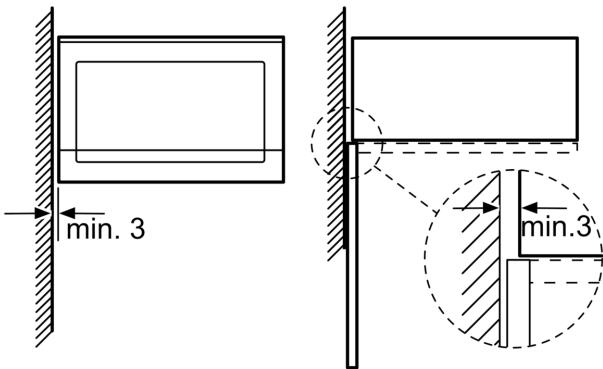

Příslušenství

- 1 x otočný talíř

Bezpečnost a energetická náročnost

- bezpečnostní vypínání
- spínač kontaktu dveří
- chladicí ventilátor

Technické informace

- délka přívodního kabelu: 130 cm
- celkový příkon elektro: 1.27 kW
- napětí: 220 - 230 V
- vestavný spotřebič do horní skříňky o šířce 60 cm s hloubkou min. 30 cm, pro vestavbu do vysoké skříňky o šířce 60 cm

Rozměry

- rozměry spotřebiče (V x Š x H): 382 mm x 594 mm x 317 mm
- rozměry niky (V x Š x H): 362 mm - 365 mm x 560 mm - 568 mm x 300 mm
- „potřebné rozměry naleznete v instalačních materiálech“

**Serie 6, Vestavná mikrovlnná trouba,
černá
BFL524MB0**

Mikrovlnná trouba
Vestavba do rohu

Rozměry v mm

* 20 mm pro kovovou
čelní stranu

rozměry v mm

rozměry v mm

A: 20 mm pro kovovou čelní stranu
B: zadní stěna volná

rozměry v mm