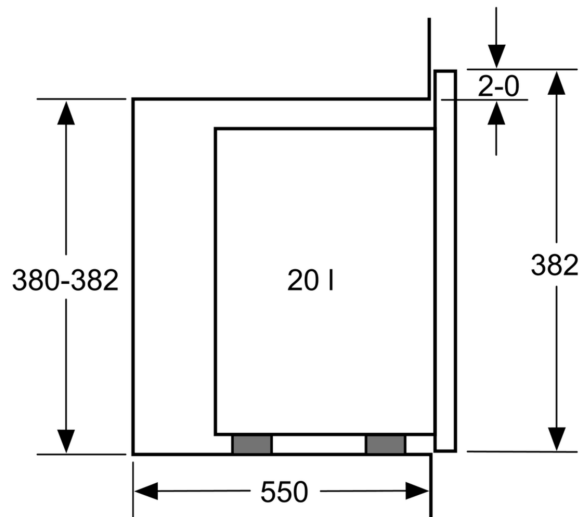

Druh mikrovlnné trouby:Mikrovlnná trouba
Druh ovládání: Elektrický
Rozměry spotřebiče: 382x594x317 mm
Rozměry varného prostoru: 201.0 x 308.0 x 282.0 mm
Délka přívodního kabelu: 130.0 cm
Hmotnost netto: 16.7 kg
Hmotnost brutto:19.0 kg
EAN: 4242005038763
Max. příkon mikrovlnného ohřevu: 800 W
Příkon: 1270 W
Jištění: 10 A
Napětí: 220-230 V
Frekvence:50 Hz
Typ zástrčky: zalitá zástrčka s uzemněním
Dodávané příslušenství: 1 x Otáčecí talíř

Příslušenství

- 1 x otočný talíř

Bezpečnost a energetická náročnost

- bezpečnostní vypínání
- spínač kontaktu dveří
- chladicí ventilátor

Technické informace

- délka přívodního kabelu: 130 cm
- celkový příkon elektro: 1.27 kW
- napětí: 220 - 230 V
- vestavný spotřebič do horní skříňky o šířce 60 cm s hloubkou min. 30 cm, pro vestavbu do vysoké skříňky o šířce 60 cm

Rozměry

- rozměry spotřebiče (V x Š x H): 382 mm x 594 mm x 317 mm
- rozměry niky (V x Š x H): 362 mm - 365 mm x 560 mm - 568 mm x 300 mm
- „potřebné rozměry naleznete v instalačních materiálech“

**Serie 6, Vestavná mikrovlnná trouba,
černá
BFL524MB0**

Mikrovlnná trouba
Vestavba do rohu

Rozměry v mm

* 20 mm pro kovovou
čelní stranu

rozměry v mm

rozměry v mm

A: 20 mm pro kovovou čelní stranu
B: zadní stěna volná

rozměry v mm