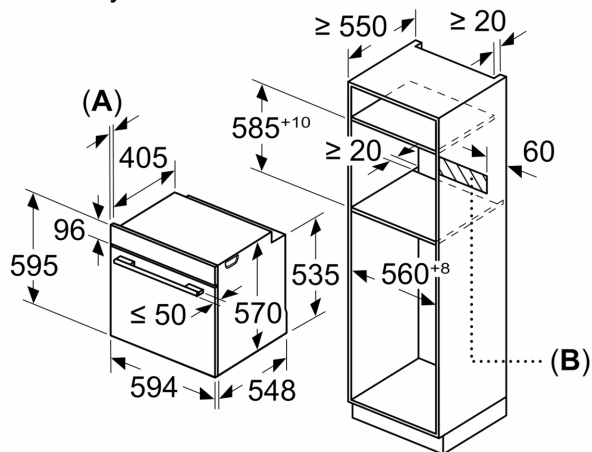

Příslušenství

- smaltovaný plech, rošt, smaltovaný hluboký plech

Bezpečnost a energetická náročnost

- dětská pojistka
- ukazatel zbytkového tepla

Technické informace

- délka přívodního kabelu: 120 cm
- napětí: 220 - 240 V
- celkový příkon elektro: 3.4 kW
- energetická třída (dle EU 65/2014): A
- spotřeba energie na cyklus při konvenčním ohřevu: 0.97 kWh (na stupnici třídy energetické účinnosti od A+++ do D)
- spotřeba energie na cyklus v režimu recirkulace: 0.81 kWh
- počet pečicích prostorů: 1 zdroj tepla: elektrina objem pečicího prostoru: 71 l

Rozměry

- rozměry spotřebiče (V x Š x H): 595 mm x 594 mm x 548 mm

**Serie 6, Vestavná pečicí trouba, 60 x 60 cm, černá
HBG5370B0**

Rozměry v mm

A: 19,5 mm
B: Prostor pro připojení spotřebiče 320 x 115 mm