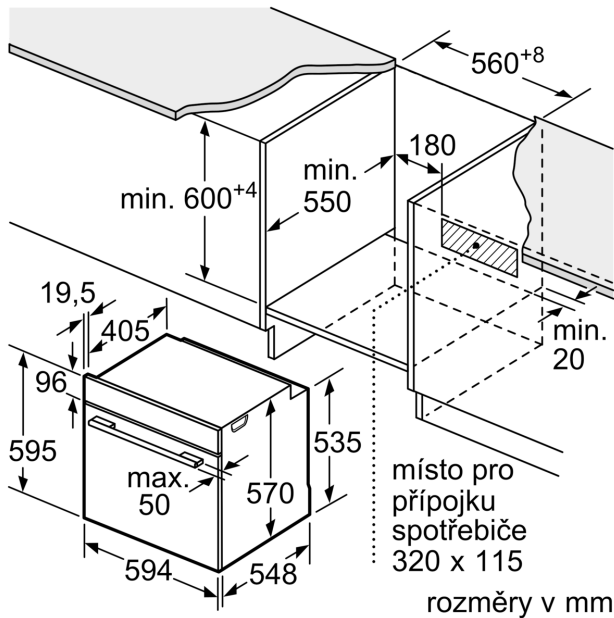

Příslušenství

- smaltovaný plech, rošt, smaltovaný hluboký plech

Bezpečnost a energetická náročnost

- dětská pojistka
- ukazatel zbytkového tepla

Technické informace

- délka přívodního kabelu: 120 cm
- napětí: 220 - 240 V
- celkový příkon elektro: 3.4 kW
- energetická třída (dle EU 65/2014): A
- spotřeba energie na cyklus při konvenčním ohřevu: 0.97 kWh (na stupnici třídy energetické účinnosti od A+++ do D)
- spotřeba energie na cyklus v režimu recirkulace: 0.81 kWh
- počet pečicích prostorů: 1 zdroj tepla: elektrina objem pečicího prostoru: 71 l

Rozměry

- rozměry spotřebiče (V x Š x H): 595 mm x 594 mm x 548 mm

**Serie 6, Vestavná pečicí trouba, 60 x 60 cm, černá
HBG5370B0**

Rozměry v mm

A: 19,5 mm
B: Prostor pro připojení spotřebiče 320 x 115 mm