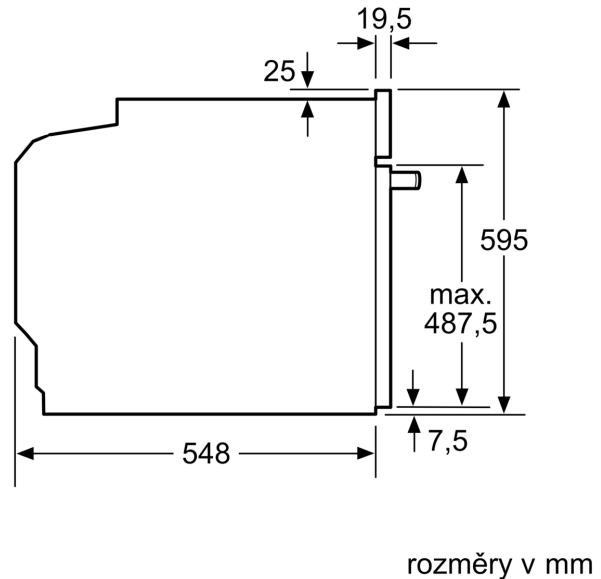

Konstrukce spotřebiče: vestavný
Integrovaný čistící systém: EcoClean Direct - přídatný čistící program při silnějším znečištění, hydrolytické čištění
Požadovaná velikost otvoru pro instalaci (v x š x h): 585-595 x 560-568 x 550 mm
Rozměry spotřebiče: 595 x 594 x 548 mm
Rozměry zabaleného spotřebiče (v x š x h): 675 x 660 x 690 mm
Materiál ovládacího panelu: Sklo
Materiál dveří: sklo
Hmotnost netto: 35.0 kg
Objem netto - pečicí trouba 1: 71 l
Druhy ohřevu:velkoplošný gril, horký vzduch jemný, horký vzduch, standardní ohřev, pizza ohřev, dolní ohřev, horký vzduch s grilem
Řízení teploty: mechanické
Vnitřní osvětlení (ks): 1
Délka přívodního kabelu: 120.0 cm
EAN: 4242005029167
Počet varných prostorů: 1
Třída energetické účinnosti:A
Spotřeba energie na cyklus - konvenční ohřev (2010/30/EC):0.97 kWh/cyklus
Spotřeba energie na cyklus cirkulace vzduchu - konvenční ohřev (2010/30/EC):0.81 kWh/cyklus
Index energetické účinnosti (2010/30/EC):95.3 %
Příkon: 3400 W
Jištění: 16 A
Napětí: 220-240 V
Frekvence:60; 50 Hz
Typ zástrčky: zalitá zástrčka s uzemněním
Dodávané příslušenství: 1 x smaltovaný plech, 1 x kombinovaný rošt, 1 x univerzální pánev

Příslušenství

- smaltovaný plech, rošt, smaltovaný hluboký plech

Bezpečnost a energetická náročnost

- dětská pojistka
- ukazatel zbytkového tepla

Technické informace

- délka přívodního kabelu: 120 cm
- napětí: 220 - 240 V
- celkový příkon elektro: 3.4 kW
- energetická třída (dle EU 65/2014): A
- spotřeba energie na cyklus při konvenčním ohřevu: 0.97 kWh (na stupnici třídy energetické účinnosti od A+++ do D)
- spotřeba energie na cyklus v režimu recirkulace: 0.81 kWh
- počet pečicích prostorů: 1 zdroj tepla: elektrina objem pečicího prostoru: 71 l

Rozměry

- rozměry spotřebiče (V x Š x H): 595 mm x 594 mm x 548 mm

**Serie 6, Vestavná pečicí trouba, 60 x 60 cm, černá
HBG5370B0**

Rozměry v mm

A: 19,5 mm
B: Prostor pro připojení spotřebiče 320 x 115 mm