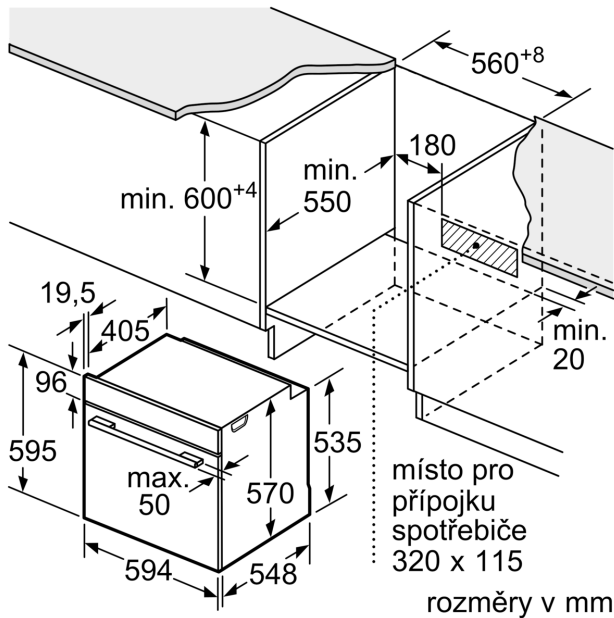

Příslušenství

- rošt, smaltovaný hluboký plech

Bezpečnost a energetická náročnost

- dětská pojistka

Technické informace

- délka přívodního kabelu: 120 cm
- napětí: 220 - 240 V
- celkový příkon elektro: 3.4 kW
- energetická třída (dle EU 65/2014): A
- spotřeba energie na cyklus při konvenčním ohřevu: 0.97 kWh (na stupnici třídy energetické účinnosti od A+++ do D)
- spotřeba energie na cyklus v režimu recirkulace: 0.81 kWh
- počet pečicích prostorů: 1 zdroj tepla: elektrina objem pečicího prostoru: 71 l

Rozměry

- rozměry spotřebiče (V x Š x H): 595 mm x 594 mm x 548 mm
- rozměry niky (V x Š x H): 585 mm - 595 mm x 560 mm - 568 mm x 550 mm
- „potřebné rozměry naleznete v instalačních materiálech“
- Doporučujeme vám vybrat si doplňkové produkty v rámci řady SER4, aby byla zaručena optimální designová kombinace všech vestavěných spotřebičů.

Serie 4, Vestavná pečicí trouba, 60 x 60 cm, nerez
HBA513BS1

Rozměry v mm

A: 19,5 mm
B: Prostor pro připojení spotřebiče 320 × 115 mm

vestavba s varnou deskou