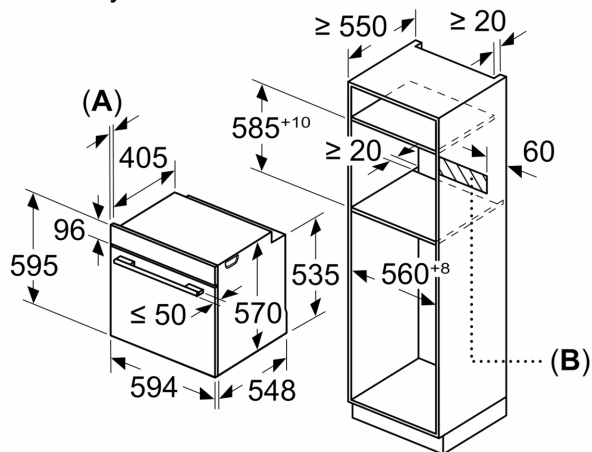

Příslušenství

- rošt, smaltovaný hluboký plech

Bezpečnost a energetická náročnost

- dětská pojistka

Technické informace

- délka přívodního kabelu: 120 cm
- napětí: 220 - 240 V
- celkový příkon elektro: 3.4 kW
- energetická třída (dle EU 65/2014): A
- spotřeba energie na cyklus při konvenčním ohřevu: 0.97 kWh (na stupnici třídy energetické účinnosti od A+++ do D)
- spotřeba energie na cyklus v režimu recirkulace: 0.81 kWh
- počet pečicích prostorů: 1 zdroj tepla: elektrina objem pečicího prostoru: 71 l

Rozměry

- rozměry spotřebiče (V x Š x H): 595 mm x 594 mm x 548 mm
- rozměry niky (V x Š x H): 585 mm - 595 mm x 560 mm - 568 mm x 550 mm
- „potřebné rozměry naleznete v instalačních materiálech“
- Doporučujeme vám vybrat si doplňkové produkty v rámci řady SER4, aby byla zaručena optimální designová kombinace všech vestavěných spotřebičů.

Serie 4, Vestavná pečicí trouba, 60 x 60 cm, nerez
HBA513BS1

Rozměry v mm

A: 19,5 mm
B: Prostor pro připojení spotřebiče 320 × 115 mm

vestavba s varnou deskou