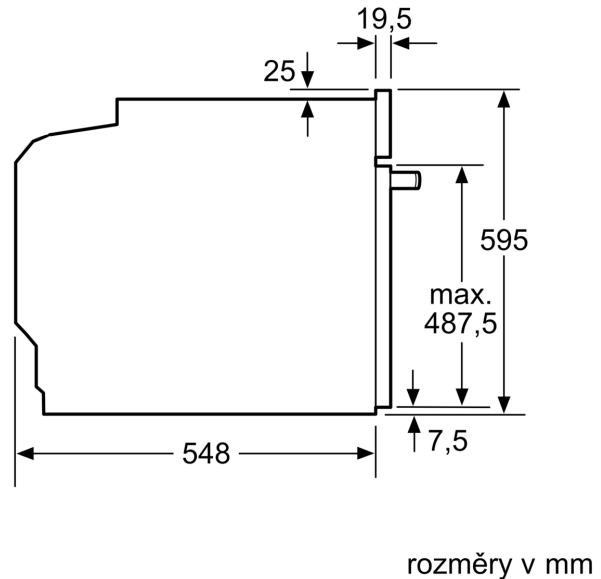

Příslušenství

- rošt, smaltovaný hluboký plech

Bezpečnost a energetická náročnost

- dětská pojistka

Technické informace

- délka přívodního kabelu: 120 cm
- napětí: 220 - 240 V
- celkový příkon elektro: 3.4 kW
- energetická třída (dle EU 65/2014): A
- spotřeba energie na cyklus při konvenčním ohřevu: 0.97 kWh (na stupnici třídy energetické účinnosti od A+++ do D)
- spotřeba energie na cyklus v režimu recirkulace: 0.81 kWh
- počet pečicích prostorů: 1 zdroj tepla: elektrina objem pečicího prostoru: 71 l

Rozměry

- rozměry spotřebiče (V x Š x H): 595 mm x 594 mm x 548 mm
- rozměry niky (V x Š x H): 585 mm - 595 mm x 560 mm - 568 mm x 550 mm
- „potřebné rozměry naleznete v instalačních materiálech“
- Doporučujeme vám vybrat si doplňkové produkty v rámci řady SER4, aby byla zaručena optimální designová kombinace všech vestavěných spotřebičů.

Serie 4, Vestavná pečicí trouba, 60 x 60 cm, nerez
HBA513BS1

Rozměry v mm

A: 19,5 mm
B: Prostor pro připojení spotřebiče 320 × 115 mm

vestavba s varnou deskou