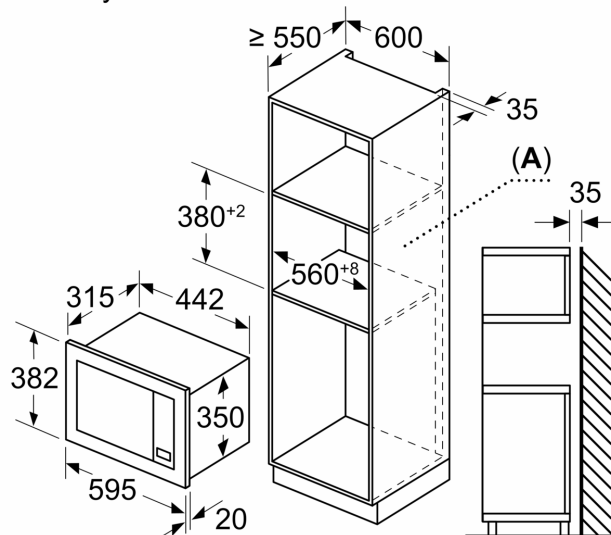

Rozměry

- rozměry spotřebiče (V x Š x H): 382 mm x 595 mm x 335 mm
- rozměry niky (V x Š x H): 362 mm - 365 mm x 560 mm - 568 mm x 320 mm
- „potřebné rozměry naleznete v instalačních materiálech“

**Serie 2, Vestavná mikrovlnná trouba,
černá
BFL623MB3**

rozměry v mm
montáž mikrovlnné trouby 20 l do nástěnné skříňky

A: přesah nahoře:
výklenek 362: 6 mm
výklenek 365: 3 mm
B: přesah dole: 14 mm

rozměry v mm
montáž mikrovlnné trouby 20 l do vysoké skříně

A: přesah nahoře: 1 mm
B: přesah dole: 1 mm

rozměry v mm

A: zadní stěna volná

rozměry v mm

A: zadní stěna volná