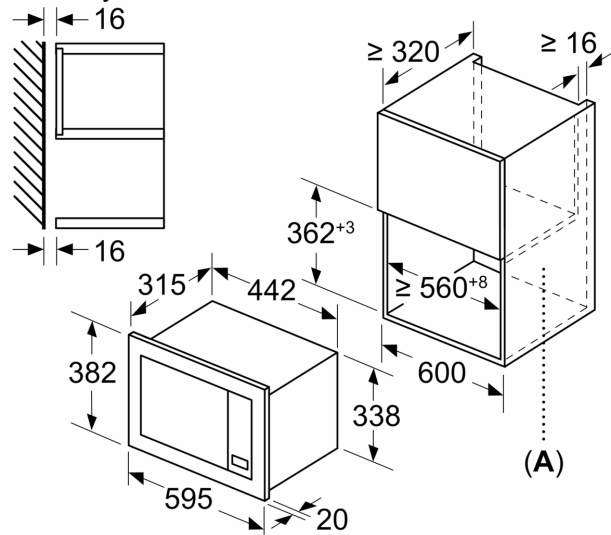

Rozměry

- rozměry spotřebiče (V x Š x H): 382 mm x 595 mm x 335 mm
- rozměry niky (V x Š x H): 362 mm - 365 mm x 560 mm - 568 mm x 320 mm
- „potřebné rozměry naleznete v instalačních materiálech“

**Serie 2, Vestavná mikrovlnná trouba,
černá
BFL623MB3**

rozměry v mm
montáž mikrovlnné trouby 20 l do nástěnné skříňky

A: přesah nahoře:
výklenek 362: 6 mm
výklenek 365: 3 mm
B: přesah dole: 14 mm

rozměry v mm
montáž mikrovlnné trouby 20 l do vysoké skříně

A: přesah nahoře: 1 mm
B: přesah dole: 1 mm

rozměry v mm

A: zadní stěna volná

rozměry v mm

A: zadní stěna volná