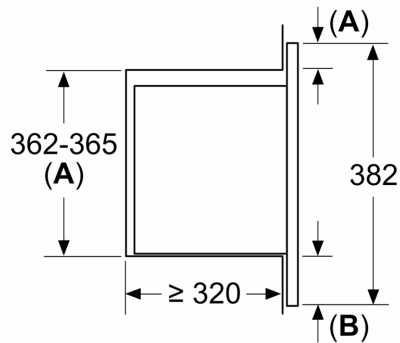

**Serie 2, Vestavná mikrovlnná trouba,
černá
BFL623MB3**

rozměry v mm
montáž mikrovlnné trouby 20 l do nástěnné skříňky