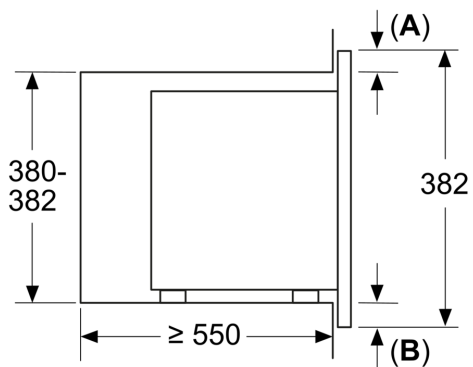

Rozměry

- rozměry spotřebiče (V x Š x H): 382 mm x 595 mm x 335 mm
- rozměry niky (V x Š x H): 362 mm - 365 mm x 560 mm - 568 mm x 320 mm
- „potřebné rozměry naleznete v instalačních materiálech“

**Serie 2, Vestavná mikrovlnná trouba,
černá
BFL623MB3**

rozměry v mm
montáž mikrovlnné trouby 20 l do nástěnné skříňky

A: přesah nahoře:
výklenek 362: 6 mm
výklenek 365: 3 mm
B: přesah dole: 14 mm

rozměry v mm
montáž mikrovlnné trouby 20 l do vysoké skříně

A: přesah nahoře: 1 mm
B: přesah dole: 1 mm

rozměry v mm

A: zadní stěna volná

rozměry v mm

A: zadní stěna volná