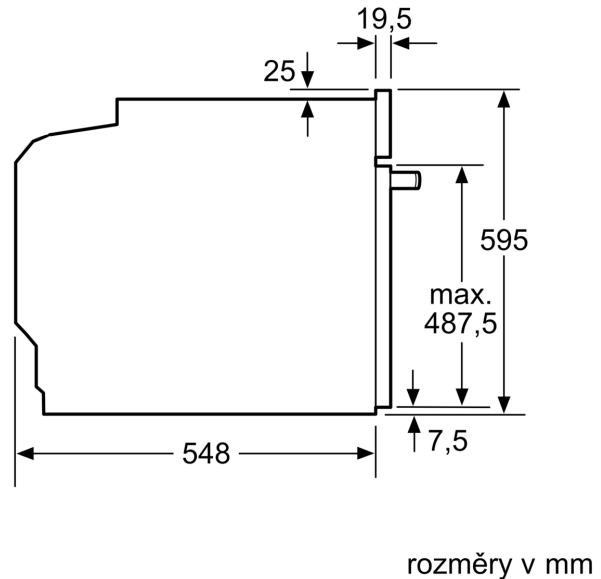

#### **Technické informace**

- délka přívodního kabelu: 120 cm
- napětí: 220 - 240 V
- celkový příkon elektro: 3.4 kW
- energetická třída (dle EU 65/2014): A
- spotřeba energie na cyklus při konvenčním ohřevu: 0.97 kWh (na stupnici třídy energetické účinnosti od A+++ do D)
- spotřeba energie na cyklus v režimu recirkulace: 0.81 kWh
- počet pečicích prostorů: 1 zdroj tepla: elektrina objem pečicího prostoru: 71 l

#### **Rozměry**

- rozměry spotřebiče (V x Š x H): 595 mm x 594 mm x 548 mm
- rozměry niky (V x Š x H): 585 mm - 595 mm x 560 mm - 568 mm x 550 mm
- „potřebné rozměry naleznete v instalačních materiálech“

**Serie 4, Vestavná pečicí trouba, 60 x 60 cm, nerez**  
**HBA534ES0**

Rozměry v mm

**A:** 19,5 mm  
**B:** Prostor pro připojení spotřebiče 320 x 115 mm

vestavba s varnou deskou