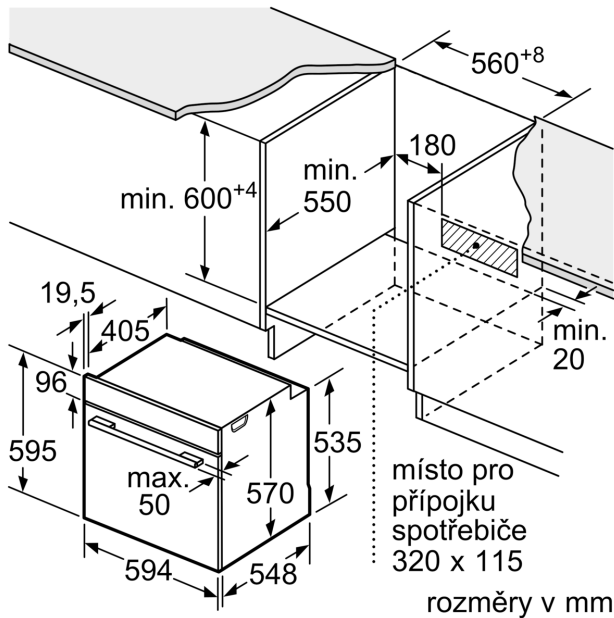

#### **Technické informace**

- délka přívodního kabelu: 120 cm
- napětí: 220 - 240 V
- celkový příkon elektro: 3.4 kW
- energetická třída (dle EU 65/2014): A
- spotřeba energie na cyklus při konvenčním ohřevu: 0.97 kWh (na stupnici třídy energetické účinnosti od A+++ do D)
- spotřeba energie na cyklus v režimu recirkulace: 0.81 kWh
- počet pečicích prostorů: 1 zdroj tepla: elektrina objem pečicího prostoru: 71 l

#### **Rozměry**

- rozměry spotřebiče (V x Š x H): 595 mm x 594 mm x 548 mm
- rozměry niky (V x Š x H): 585 mm - 595 mm x 560 mm - 568 mm x 550 mm
- „potřebné rozměry naleznete v instalačních materiálech“

**Serie 4, Vestavná pečicí trouba, 60 x 60 cm, nerez**  
**HBA534ES0**

Rozměry v mm

**A:** 19,5 mm  
**B:** Prostor pro připojení spotřebiče 320 x 115 mm

vestavba s varnou deskou