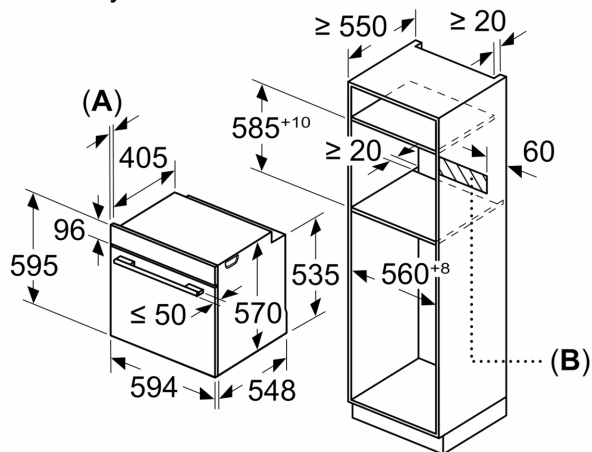

#### **Technické informace**

- délka přívodního kabelu: 120 cm
- napětí: 220 - 240 V
- celkový příkon elektro: 3.4 kW
- energetická třída (dle EU 65/2014): A
- spotřeba energie na cyklus při konvenčním ohřevu: 0.97 kWh (na stupnici třídy energetické účinnosti od A+++ do D)
- spotřeba energie na cyklus v režimu recirkulace: 0.81 kWh
- počet pečicích prostorů: 1 zdroj tepla: elektrina objem pečicího prostoru: 71 l

#### **Rozměry**

- rozměry spotřebiče (V x Š x H): 595 mm x 594 mm x 548 mm
- rozměry niky (V x Š x H): 585 mm - 595 mm x 560 mm - 568 mm x 550 mm
- „potřebné rozměry naleznete v instalačních materiálech“

**Serie 4, Vestavná pečicí trouba, 60 x 60 cm, nerez**  
**HBA534ES0**

Rozměry v mm

**A:** 19,5 mm  
**B:** Prostor pro připojení spotřebiče 320 x 115 mm

vestavba s varnou deskou