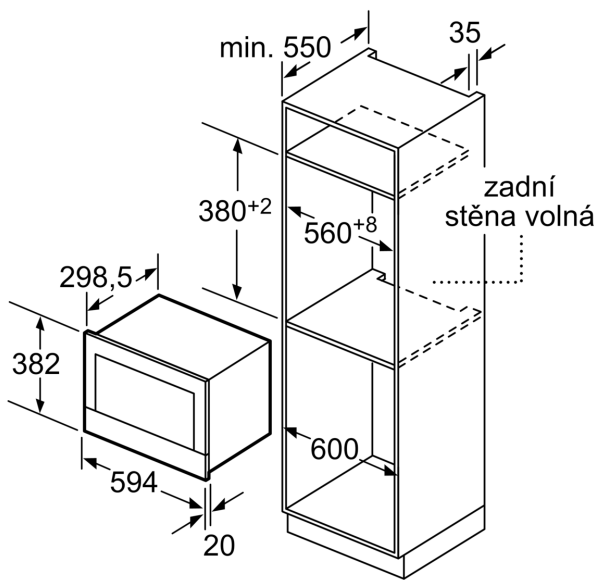

### **Technické informace**

- délka přívodního kabelu: 150 cm
- celkový příkon elektro: 1.22 kW
- napětí: 220 - 240 V
- vestavný spotřebič do horní skříňky o šířce 60 cm s hloubkou min. 30 cm, pro vestavbu do vysoké skříňky o šířce 60 cm

### **Rozměry**

- rozměry spotřebiče (V x Š x H): 382 mm x 594 mm x 318 mm
- rozměry niky (V x Š x H): 362 mm - 382 mm x 560 mm - 568 mm x 300 mm
- „potřebné rozměry naleznete v instalačních materiálech“

**Serie 8, Vestavná mikrovlnná trouba,  
bílá  
BFR634GW1**

rozměry v mm

**A:** zadní stěna volná

rozměry v mm

**A:** přesah nahoře:  
výklenek 362: 6 mm  
výklenek 365: 3 mm  
**B:** přesah dole: 14 mm

rozměry v mm