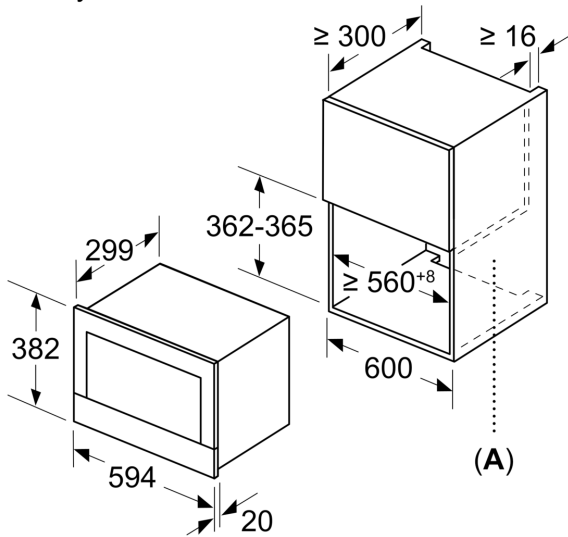

### **Technické informace**

- délka přívodního kabelu: 150 cm
- celkový příkon elektro: 1.22 kW
- napětí: 220 - 240 V
- vestavný spotřebič do horní skříňky o šířce 60 cm s hloubkou min. 30 cm, pro vestavbu do vysoké skříňky o šířce 60 cm

### **Rozměry**

- rozměry spotřebiče (V x Š x H): 382 mm x 594 mm x 318 mm
- rozměry niky (V x Š x H): 362 mm - 382 mm x 560 mm - 568 mm x 300 mm
- „potřebné rozměry naleznete v instalačních materiálech“

**Serie 8, Vestavná mikrovlnná trouba,  
bílá  
BFR634GW1**

rozměry v mm

**A:** zadní stěna volná

rozměry v mm

**A:** přesah nahoře:  
výklenek 362: 6 mm  
výklenek 365: 3 mm  
**B:** přesah dole: 14 mm

rozměry v mm