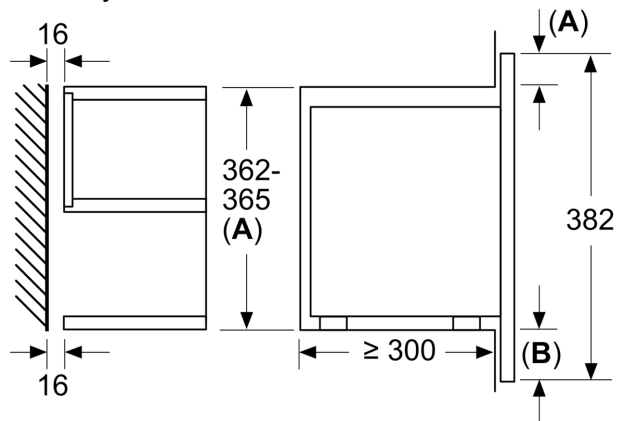

### **Technické informace**

- délka přívodního kabelu: 150 cm
- celkový příkon elektro: 1.22 kW
- napětí: 220 - 240 V
- vestavný spotřebič do horní skříňky o šířce 60 cm s hloubkou min. 30 cm, pro vestavbu do vysoké skříňky o šířce 60 cm

### **Rozměry**

- rozměry spotřebiče (V x Š x H): 382 mm x 594 mm x 318 mm
- rozměry niky (V x Š x H): 362 mm - 382 mm x 560 mm - 568 mm x 300 mm
- „potřebné rozměry naleznete v instalačních materiálech“

**Serie 8, Vestavná mikrovlnná trouba,  
bílá  
BFR634GW1**

rozměry v mm

**A:** zadní stěna volná

rozměry v mm

**A:** přesah nahoře:  
výklenek 362: 6 mm  
výklenek 365: 3 mm  
**B:** přesah dole: 14 mm

rozměry v mm