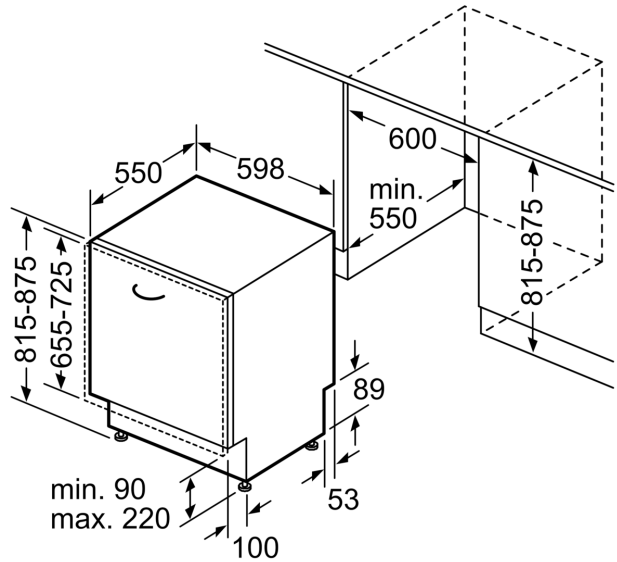

#### Příslušenství

- rozměry spotřebiče (V x Š x H): 81.5 x 59.8 x 55 cm

<sup>1</sup> stupnice tříd energetické účinnosti od A do G

<sup>2</sup> spotřeba energie v kWh na 100 cyklů (v programu Eco 50 °C)

rozměry v mm

⌚ zásuvka  
( ) hodnoty s prodlužovací sadou

rozměry v mm