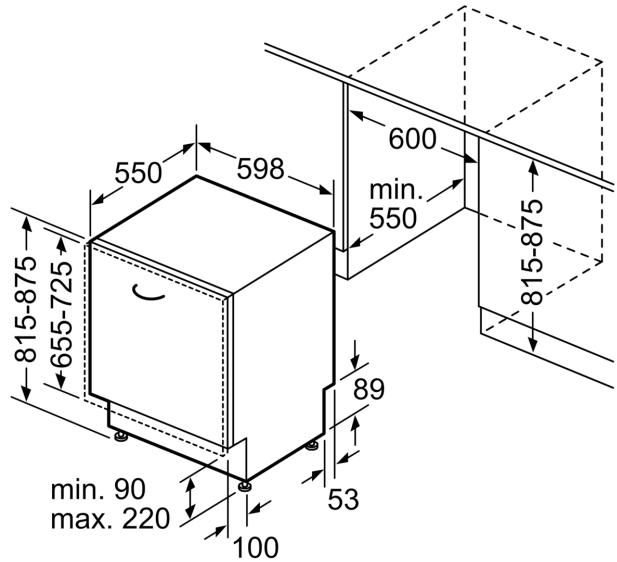

- rozměry spotřebiče (V x Š x H): 81.5 x 59.8 x 55 cm

* záruční podmínky najdete na

<https://www.bosch-home.com/cz/servis/zarucni-podminky>

¹ stupnice tříd energetické účinnosti od A do G

² spotřeba energie v kWh na 100 cyklů (v programu Eco 50 °C)

³ spotřeba vody v litrech na cyklus (v programu Eco 50 °C)

⁴ doba trvání programu Eco 50 °C

**Serie 6, Plně vestavná myčka nádobí,
60 cm
SMV6ZDX49E**

rozměry v mm

⌚ zásuvka
() hodnoty s prodlužovací sadou

rozměry v mm