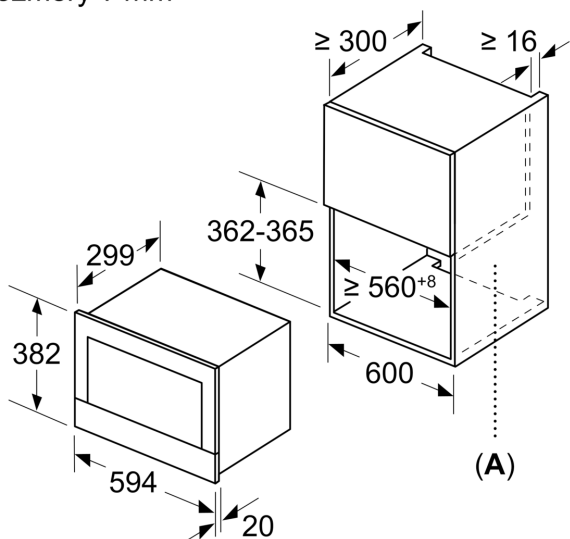

iQ700, Vestavná mikrovlnná trouba, nerez
BF634RGS1

rozměry v mm