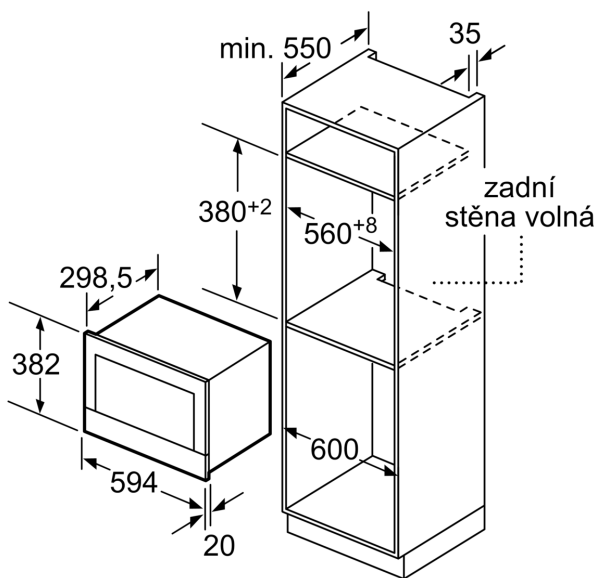

Bezpečnost a energetická náročnost

- tlačítko start
- spínač kontaktu dveří
- chladicí ventilátor

Technické informace

- délka přívodního kabelu: 150 cm
- celkový příkon elektro: 1.22 kW
- napětí: 220 - 240 V
- vestavný spotřebič do horní skříňky o šířce 60 cm s hloubkou min. 30 cm, pro vestavbu do vysoké skříňky o šířce 60 cm

Rozměry

- rozměry spotřebiče (V x Š x H): 382 mm x 594 mm x 318 mm
- rozměry niky (V x Š x H): 362 mm - 382 mm x 560 mm - 568 mm x 300 mm
- „potřebné rozměry naleznete v instalačních materiálech“

iQ700, Vestavná mikrovlnná trouba, nerez
BF634RGS1

rozměry v mm

A: zadní stěna volná

rozměry v mm

A: přesah nahoře:
výklenek 362: 6 mm
výklenek 365: 3 mm
B: přesah dole: 14 mm

rozměry v mm