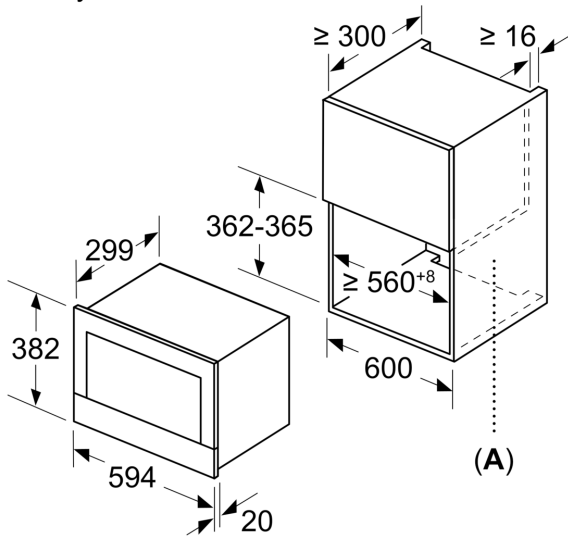

**Serie 8, Vestavná mikrovlnná trouba,
bílá
BFL634GW1**

rozměry v mm