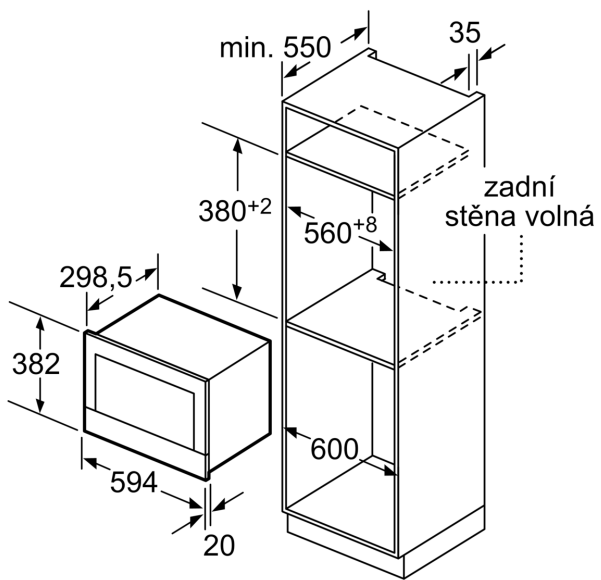

Bezpečnost a energetická náročnost

- tlačítko start
- chladicí ventilátor

Technické informace

- délka přívodního kabelu: 150 cm
- celkový příkon elektro: 1.22 kW
- napětí: 220 - 240 V
- vestavný spotřebič do horní skříňky o šířce 60 cm s hloubkou min. 30 cm, pro vestavbu do vysoké skříňky o šířce 60 cm

Rozměry

- rozměry spotřebiče (V x Š x H): 382 mm x 594 mm x 318 mm
- rozměry niky (V x Š x H): 362 mm - 382 mm x 560 mm - 568 mm x 300 mm
- „potřebné rozměry naleznete v instalačních materiálech“

**Serie 8, Vestavná mikrovlnná trouba,
bílá
BFL634GW1**

rozměry v mm

A: zadní stěna volná

rozměry v mm

A: přesah nahoře:
výklenek 362: 6 mm
výklenek 365: 3 mm
B: přesah dole: 14 mm

rozměry v mm