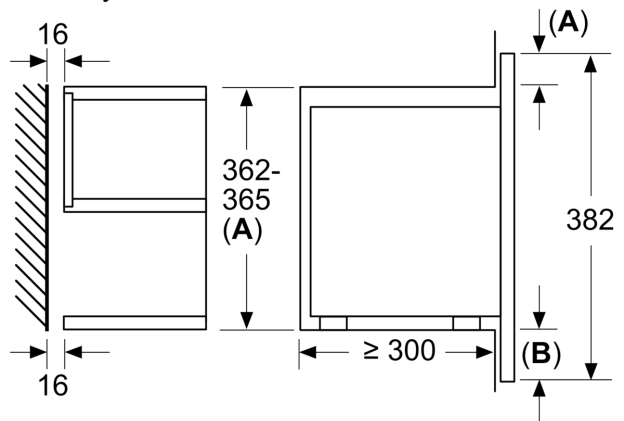

Rozměry

- rozměry spotřebiče (V x Š x H): 382 mm x 594 mm x 318 mm
- rozměry niky (V x Š x H): 362 mm - 382 mm x 560 mm - 568 mm x 300 mm
- „potřebné rozměry naleznete v instalačních materiálech“

**Serie 8, Vestavná mikrovlnná trouba,
bílá
BFL634GW1**

rozměry v mm

A: zadní stěna volná

rozměry v mm

A: přesah nahoře:
výklenek 362: 6 mm
výklenek 365: 3 mm
B: přesah dole: 14 mm

rozměry v mm