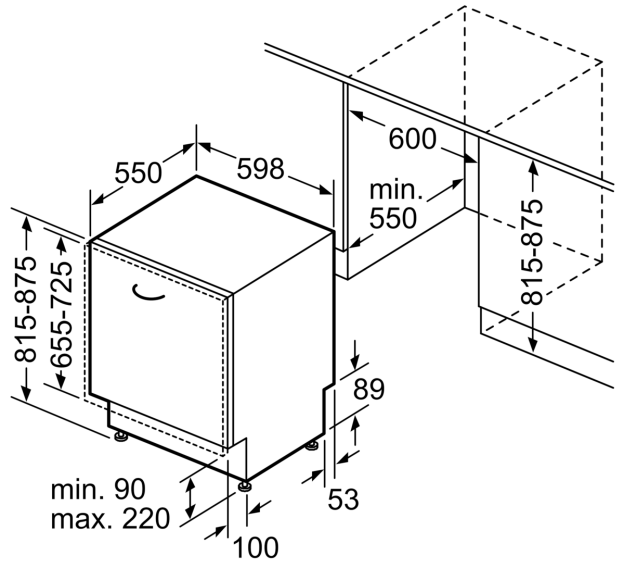

Příslušenství

- rozměry spotřebiče (V x Š x H): 81.5 x 59.8 x 55 cm

* záruční podmínky najdete na
<https://www.bosch-home.com/cz/servis/zarucni-podminky>

¹ stupnice tříd energetické účinnosti od A do G

**Serie 2, Plně vestavná myčka nádobí,
60 cm
SMV2ITX16E**

rozměry v mm

⌚ zásuvka
() hodnoty s prodlužovací sadou

rozměry v mm