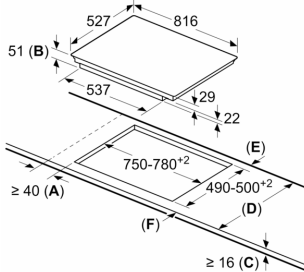

#### Instalace

- rozměry spotřebiče (V x Š x H): 51 x 816 x 527 mm
- rozměry pro vestavbu (V x Š x H) : 51 x 750 x 490 - 500 mm
- min. tloušťka pracovní desky: 16 mm
- příkon: 7.4 kW
- PowerManagement : v případě potřeby omezí maximální výkon (závisí na pojistkové ochraně elektrické instalace)
- délka přípojovacího kabelu: 110 cm, přípojovací kabel je součástí spotřebiče

#### Příslušenství

- vyrovnávací lišta 750-780 mm je součástí spotřebiče

**Serie 8, Indukční varná deska, 80 cm,  
Černá, instalace na pracovní desku s  
rámečkem  
PXY875KW1E**

①  
Je nutné počítat  
s větrací štěrbinou

rozměry v mm

①  
Je nutné počítat  
s větrací štěrbinou

rozměry v mm

rozměry v mm

A: Minimální vzdálenost výřezu pro varnou desku ode zdi.  
B: Hloubka zapuštění  
C: Mezera mezi povrchem pracovní desky a horní částí čela trouby musí být 30 mm. Viz požadavky na rozměry trouby.