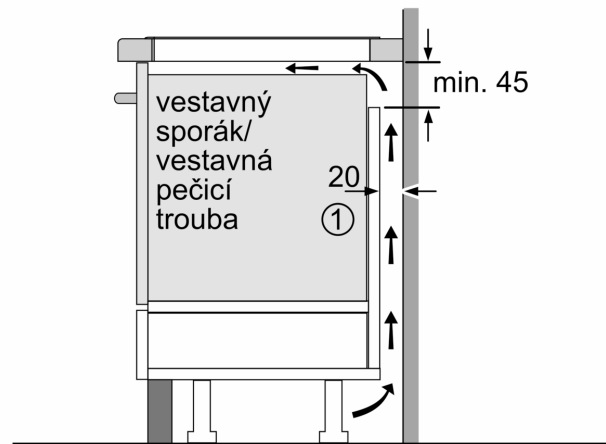

#### Instalace

- rozměry spotřebiče (V x Š x H): 51 x 816 x 527 mm
- rozměry pro vestavbu (V x Š x H) : 51 x 750 x 490 - 500 mm
- min. tloušťka pracovní desky: 16 mm
- příkon: 7.4 kW
- PowerManagement : v případě potřeby omezí maximální výkon (závisí na pojistkové ochraně elektrické instalace)
- délka přípojovacího kabelu: 110 cm, přípojovací kabel je součástí spotřebiče

#### Příslušenství

- vyrovnávací lišta 750-780 mm je součástí spotřebiče

**Serie 8, Indukční varná deska, 80 cm,  
Černá, instalace na pracovní desku s  
rámečkem  
PXY875KW1E**

①  
Je nutné počítat  
s větrací štěrbinou

rozměry v mm

①  
Je nutné počítat  
s větrací štěrbinou

rozměry v mm

rozměry v mm

A: Minimální vzdálenost výřezu pro varnou desku ode zdi.  
B: Hloubka zapuštění  
C: Mezera mezi povrchem pracovní desky a horní částí čela trouby musí být 30 mm. Viz požadavky na rozměry trouby.