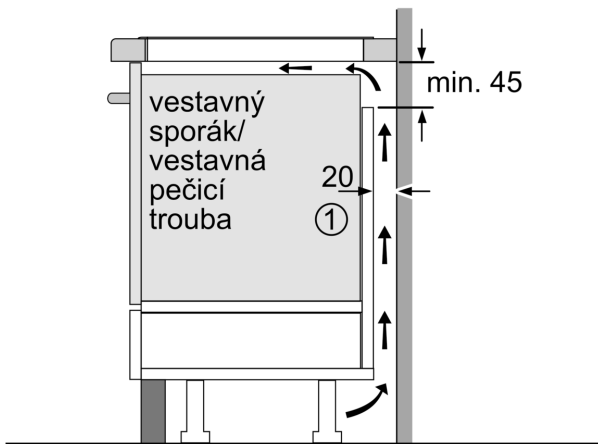

**Serie 8, Indukční varná deska, 80 cm,
Černá, instalace na pracovní desku s
rámečkem
PXY875KW1E**

①
Je nutné počítat
s větrací štěrbinou

rozměry v mm