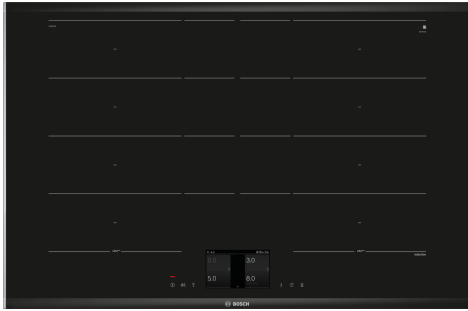

**Serie 8, Indukční varná deska, 80 cm,  
Černá, instalace na pracovní desku s  
rámečkem  
PXY875KW1E**

HEZ32WA00 Bezdrátová teplotní sonda, HEZ390011 Nerezový pekáč, HEZ390012 Nástavec pro vaření v páře, HEZ390090 Wok pánve s mřížkou a poklicí, HEZ390210 Pánev 15cm, HEZ390220 Pánev 19 cm, HEZ390230 Pánev 21cm, HEZ390250 systém. pánve pro pečení senzor (Ø 28cm), HEZ39050 Bezdrátový senzor PerfectCook, HEZ390512 TeppanYaki, HEZ390522 Grilovací plát, HEZ394301 Spojovací lišta pro řadu Domino, HEZ9ES100 Vařič na espresso, HEZ9FE280 Pečicí pánve Ø 18 / 28 cm, HEZ9FF010 Nádobí pro Flex varné zóny, HEZ9FF030 Nádobí na Flex varné zóny, 3 kusy, HEZ9FF040 Nádobí na Flex varné zóny, 3 kusy, HEZ9SE040 4dílná sada nádobí, HEZ9SE060 6 dílná sada nádobí, HEZ9TY010 Teppan Yaki, HZ390011 Nerezový pekáč

**Varná zóna FlexIndukce: na flexibilní  
varnou zónu umístíte libovolně více hrnců  
nebo větší nádobí.**

- **Dotykový displej TFT Touchdisplay:** snadná navigace s čitelným textem a výraznými barvami.
- **Rozšířená varná zóna FlexZone:** maximální prostor na varné desce pro rozměrné nádobí.
- **PerfectCook ready:** teplotní senzor zabrání překypění a převaření díky precizní kontrole teploty během procesu vaření (teplotní senzor lze dodatečně dokoupit)
- **PerfectFry:** už se nemusíte obávat připálení.
- **Assist:** automatické nastavení optimálního stupně nastavení a návrhu doby vaření pro bezpečet pokrmů.