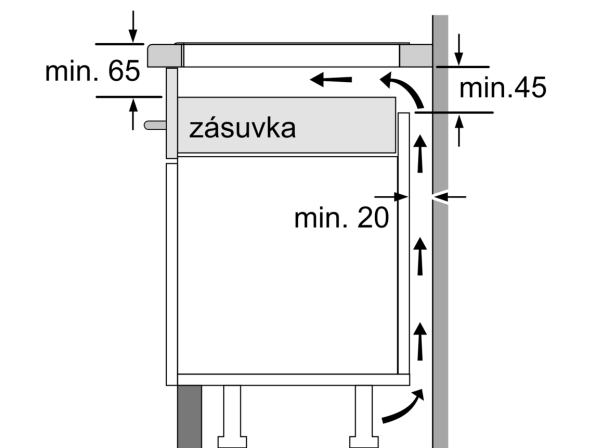

rozměry v mm