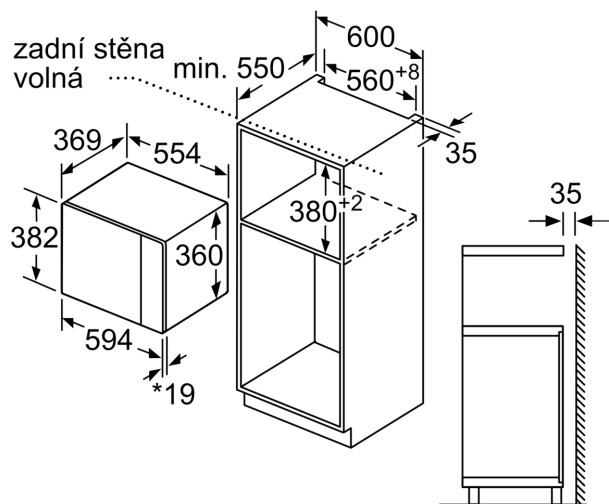

Příslušenství

- 1 x otočný talíř

Bezpečnost a energetická náročnost

- bezpečnostní vypínání trouby
- spínač kontaktu dveří
- chladicí ventilátor

Technické informace

- délka přívodního kabelu: 130 cm
- celkový příkon elektro: 1.45 kW
- napětí: 220 - 230 V
- pro vestavbu do vysoké skříňky o šířce 60 cm

Rozměry

- rozměry spotřebiče (V x Š x H): 382 mm x 594 mm x 388 mm
- rozměry niky (V x Š x H): 380 mm - 382 mm x 560 mm - 568 mm x 550 mm
- „potřebné rozměry naleznete v instalačních materiálech“

iQ300, Vestavná mikrovlnná trouba, 59 x 38 cm, nerez
BF550LMR0

Mikrovlnná trouba
Vestavba do rohu

Rozměry v mm

* 20 mm pro kovovou
čelní stranu

rozměry v mm

* 20 mm pro kovovou
čelní stranu

rozměry v mm

rozměry v mm