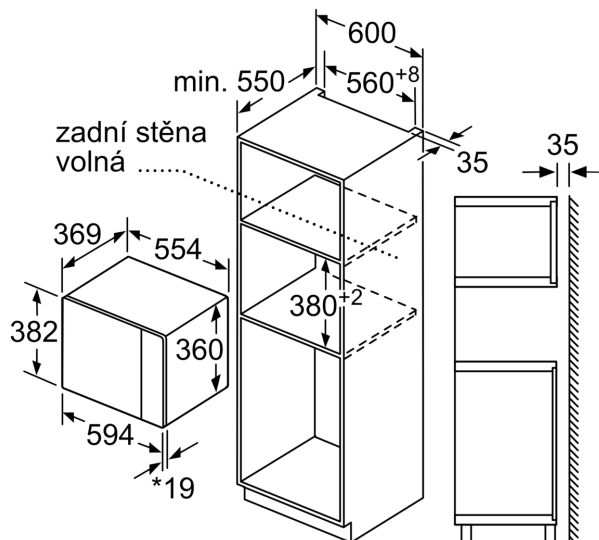

Příslušenství

- 1 x otočný talíř

Bezpečnost a energetická náročnost

- bezpečnostní vypínání trouby
- spínač kontaktu dveří
- chladicí ventilátor

Technické informace

- délka přívodního kabelu: 130 cm
- celkový příkon elektro: 1.45 kW
- napětí: 220 - 230 V
- pro vestavbu do vysoké skříňky o šířce 60 cm

Rozměry

- rozměry spotřebiče (V x Š x H): 382 mm x 594 mm x 388 mm
- rozměry niky (V x Š x H): 380 mm - 382 mm x 560 mm - 568 mm x 550 mm
- „potřebné rozměry naleznete v instalačních materiálech“

iQ300, Vestavná mikrovlnná trouba, 59 x 38 cm, nerez
BF550LMR0

Mikrovlnná trouba
Vestavba do rohu

Rozměry v mm

* 20 mm pro kovovou
čelní stranu

rozměry v mm

* 20 mm pro kovovou
čelní stranu

rozměry v mm

rozměry v mm