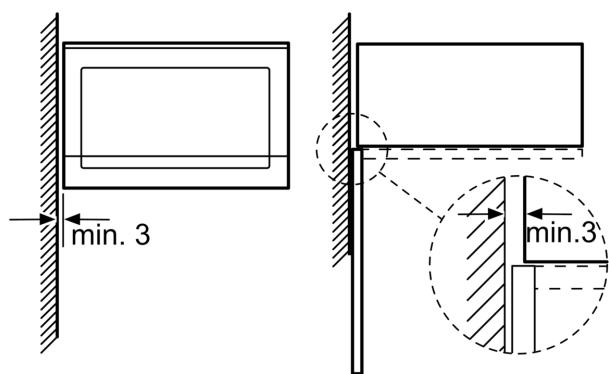

Čištění

- humidClean - hydrolytické čištění

Komfort

- otočné voliče
- koncept snadné obsluhy - obzvlášť snadné nastavování
- osvětlení vnitřního prostoru
- skleněný otočný talíř: 31.5 cm
- pečicí trouba s bočním otevíráním - závěs dveří vlevo
- tlačítko otevírání

Příslušenství

- 1 x otočný talíř

Bezpečnost a energetická náročnost

- bezpečnostní vypínání trouby
- spínač kontaktu dveří
- chladicí ventilátor

Technické informace

- délka přívodního kabelu: 130 cm
- celkový příkon elektro: 1.45 kW
- napětí: 220 - 230 V
- pro vestavbu do vysoké skříňky o šířce 60 cm

Rozměry

- rozměry spotřebiče (V x Š x H): 382 mm x 594 mm x 388 mm
- rozměry niky (V x Š x H): 380 mm - 382 mm x 560 mm - 568 mm x 550 mm
- „potřebné rozměry naleznete v instalačních materiálech“

iQ300, Vestavná mikrovlnná trouba, 59 x 38 cm, nerez
BF550LMR0

Mikrovlnná trouba
Vestavba do rohu

Rozměry v mm

* 20 mm pro kovovou
čelní stranu

rozměry v mm

* 20 mm pro kovovou
čelní stranu

rozměry v mm

rozměry v mm