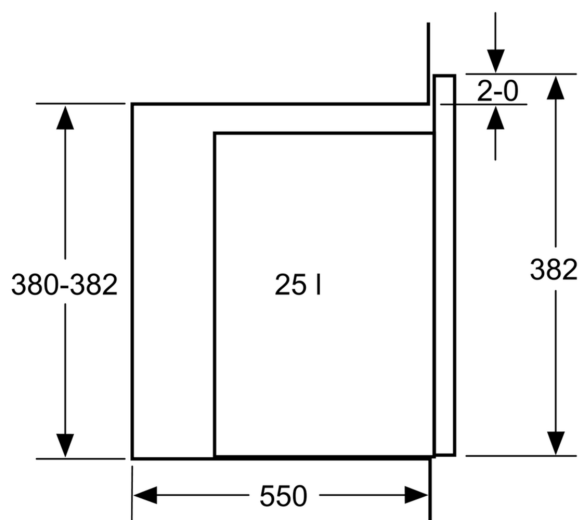

Rozměry

- rozměry spotřebiče (V x Š x H): 382 mm x 594 mm x 388 mm
- rozměry niky (V x Š x H): 380 mm - 382 mm x 560 mm - 568 mm x 550 mm
- „potřebné rozměry naleznete v instalačních materiálech“

iQ300, Vestavná mikrovlnná trouba, 59 x 38 cm, nerez
BF550LMR0

Mikrovlnná trouba
Vestavba do rohu

Rozměry v mm

* 20 mm pro kovovou
čelní stranu

rozměry v mm

* 20 mm pro kovovou
čelní stranu

rozměry v mm

rozměry v mm