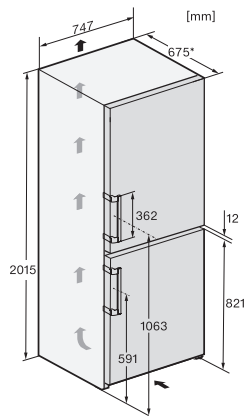

## KFN 4796 CD

Volně stojící chladnička s mrazničkou  
s DailyFresh a NoFrost v šíři 75 cm pro obzvláště velký úložný prostor.

EAN: 4002516517474 / Číslo materiálu: 11954070 /  
Číslo starého materiálu: 38479630EU1

Akustický alarm při otevřených dvířkách	•
Akustický alarm při změně teploty v mrazicí části	•
Optický alarm při otevřených dvířkách	•
Optický alarm při změně teploty	•
Indikace výpadku proudu v mrazicí části	•
<b>Technické údaje</b>	
Šířka přístroje v mm	747
Výška přístroje v mm	2015
Hloubka přístroje v mm	675
Hmotnost v kg	96,2
Upevňovací technika	Pevná dvířka
Klimatická třída	SN-T
Chladicí zóna v l	348
4hvězdičková mrazicí zóna v l	138
Celkový užitečný objem v l	485
Doba skladování při poruše v h	20
Kapacita mražení v kg/24 h	10,00
Třída úrovně emisí hluku (A–D)	B
Úroveň emisí hluku v dB(A) re 1 pW	34
Spotřeba energie v miliampérech (mA)	1400
Napětí ve V	220-240
Jištění v A	10
Počet fází	1
Frekvence v Hz	50
Délka elektrického přívodního kabelu v m	2,0
<b>Dodávané příslušenství</b>	
Příhrádka na vejce	•
Miska na led	•

## KFN 4796 CD

Volně stojící chladnička s mrazničkou

s DailyFresh a NoFrost v šíři 75 cm pro obzvláště velký úložný prostor.

KFN4796AD, KFN4796CD, KFN4796ED, installation sketch (\*footnote\*) (installation drawings)