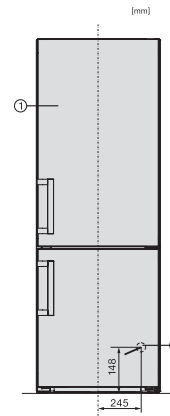

KFN4796AD, KFN4796CD, installation (*footnote*) (installation drawings)