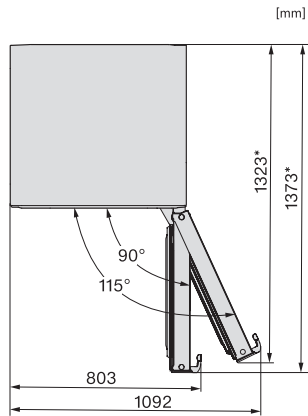

Akustický alarm při otevřených dvířkách	•
Akustický alarm při změně teploty v mrazicí části	•
Optický alarm při otevřených dvířkách	•
Optický alarm při změně teploty	•
Indikace výpadku proudu v mrazicí části	•
<b>Technické údaje</b>	
Šířka přístroje v mm	747
Výška přístroje v mm	2015
Hloubka přístroje v mm	675
Hmotnost v kg	96,2
Upevňovací technika	Pevná dvířka
Klimatická třída	SN-T
Chladicí zóna v l	348
4hvězdičková mrazicí zóna v l	138
Celkový užitečný objem v l	485
Doba skladování při poruše v h	20
Kapacita mražení v kg/24 h	10,00
Třída úrovně emisí hluku (A–D)	B
Úroveň emisí hluku v dB(A) re 1 pW	34
Spotřeba energie v miliampérech (mA)	1400
Napětí ve V	220-240
Jištění v A	10
Počet fází	1
Frekvence v Hz	50
Délka elektrického přívodního kabelu v m	2,0
<b>Dodávané příslušenství</b>	
Příhrádka na vejce	•
Miska na led	•

## KFN 4796 CD

Volně stojící chladnička s mrazničkou

s DailyFresh a NoFrost v šíři 75 cm pro obzvláště velký úložný prostor.

KFN4796AD, KFN4796CD, KFN4796ED, installation sketch (\*footnote\*) (installation drawings)