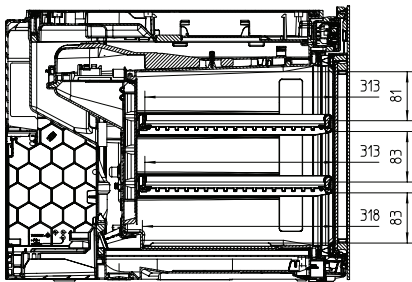

KWT 7112 iG 125 Gala Ed

Vestavná vinotéka

se systémy FlexiFrame a Push2Open pro náročné milovníky dobrého vína

EAN: 4002516643135 / Číslo materiálu: 12204800 / Číslo starého materiálu: 36711203EU1

Klimatická třída	SN-ST
Chladicí zóna v l	47
Zóna pro víno v litrech	47
Celkový užitečný objem v l	46
Počet lahví na víno o objemu 0,75 l	18 lahví
Třída úrovně emisí hluku (A–D)	B
Úroveň emisí hluku v dB(A) re 1 pW	32
Spotřeba energie v miliampérech (mA)	500
Napětí ve V	220-240
Jištění v A	10
Počet fází	1
Frekvence v Hz	50
Délka elektrického přívodního kabelu v m	2,2
Dodávané příslušenství	
Filtr Active AirClean	•

KWT 7112 iG 125 Gala Ed

Vestavná vinotéka

se systémy FlexiFrame a Push2Open pro náročné milovníky dobrého vína

KWT7112 iG, *Footnote (Sketch)

KWT7112 iG (Sketch)

KWT7112 iG, *Footnote (Sketch)

KWT7112iG, KWT6112iG, Interior dimensions (Installation drawings)