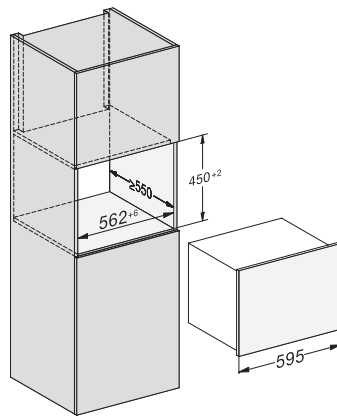

KWT 7112 iG 125 Gala Ed

Vestavná vinotéka

se systémy FlexiFrame a Push2Open pro náročné milovníky dobrého vína

EAN: 4002516643135 / Číslo materiálu: 12204800 / Číslo starého materiálu: 36711203EU1

Klimatická třída	SN-ST
Chladicí zóna v l	47
Zóna pro víno v litrech	47
Celkový užitečný objem v l	46
Počet lahví na víno o objemu 0,75 l	18 lahví
Třída úrovně emisí hluku (A–D)	B
Úroveň emisí hluku v dB(A) re 1 pW	32
Spotřeba energie v miliampérech (mA)	500
Napětí ve V	220-240
Jištění v A	10
Počet fází	1
Frekvence v Hz	50
Délka elektrického přívodního kabelu v m	2,2
Dodávané příslušenství	
Filtr Active AirClean	•

KWT 7112 iG 125 Gala Ed

Vestavná vinotéka

se systémy FlexiFrame a Push2Open pro náročné milovníky dobrého vína

KWT7112 iG, *Footnote (Sketch)

KWT7112 iG (Sketch)

KWT7112 iG, *Footnote (Sketch)

KWT7112iG, KWT6112iG, Interior dimensions (Installation drawings)