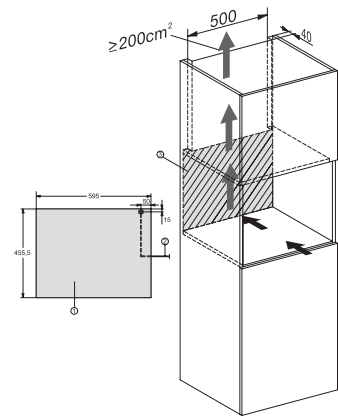

KWT 7112 iG 125 Gala Ed

Vestavná vinotéka

se systémy FlexiFrame a Push2Open pro náročné milovníky dobrého vína

EAN: 4002516643135 / Číslo materiálu: 12204800 / Číslo starého materiálu: 36711203EU1

Klimatická třída	SN-ST
Chladicí zóna v l	47
Zóna pro víno v litrech	47
Celkový užitečný objem v l	46
Počet lahví na víno o objemu 0,75 l	18 lahví
Třída úrovně emisí hluku (A–D)	B
Úroveň emisí hluku v dB(A) re 1 pW	32
Spotřeba energie v miliampérech (mA)	500
Napětí ve V	220-240
Jištění v A	10
Počet fází	1
Frekvence v Hz	50
Délka elektrického přívodního kabelu v m	2,2
Dodávané příslušenství	
Filtr Active AirClean	•

KWT 7112 iG 125 Gala Ed

Vestavná vinotéka

se systémy FlexiFrame a Push2Open pro náročné milovníky dobrého vína

KWT7112 iG, *Footnote (Sketch)

KWT7112 iG (Sketch)

KWT7112 iG, *Footnote (Sketch)

KWT7112iG, KWT6112iG, Interior dimensions (Installation drawings)