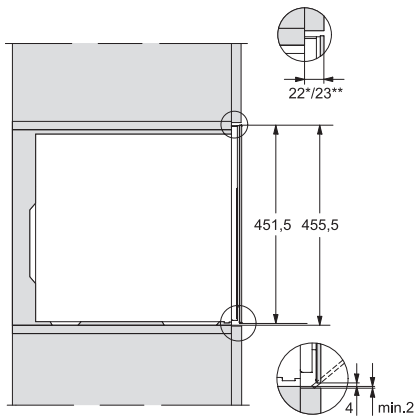

KWT 7112 iG 125 Gala Ed

Vestavná vinotéka

se systémy FlexiFrame a Push2Open pro náročné milovníky dobrého vína

EAN: 4002516643135 / Číslo materiálu: 12204800 / Číslo starého materiálu: 36711203EU1

Klimatická třída	SN-ST
Chladicí zóna v l	47
Zóna pro víno v litrech	47
Celkový užitečný objem v l	46
Počet lahví na víno o objemu 0,75 l	18 lahví
Třída úrovně emisí hluku (A–D)	B
Úroveň emisí hluku v dB(A) re 1 pW	32
Spotřeba energie v miliampérech (mA)	500
Napětí ve V	220-240
Jištění v A	10
Počet fází	1
Frekvence v Hz	50
Délka elektrického přívodního kabelu v m	2,2
Dodávané příslušenství	
Filtr Active AirClean	•

KWT 7112 iG 125 Gala Ed

Vestavná vinotéka

se systémy FlexiFrame a Push2Open pro náročné milovníky dobrého vína

KWT7112 iG, *Footnote (Sketch)

KWT7112 iG (Sketch)

KWT7112 iG, *Footnote (Sketch)

KWT7112iG, KWT6112iG, Interior dimensions (Installation drawings)