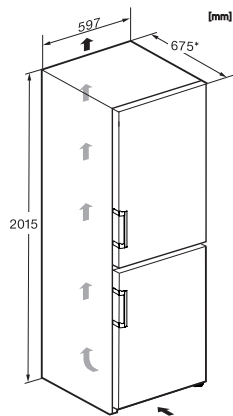

KFN 4799 CDE

Volně stojící chladnička s mrazničkou
se systémem DailyFresh, NoFrost a Mylce pro čerstvé kostky ledu.

KFN4797DD, KFN4797CD, KFN4799DDE, KFN4795DD, KFN4795AD, KFN4795CD, KFN4795BD, installation sketch (footnote*)