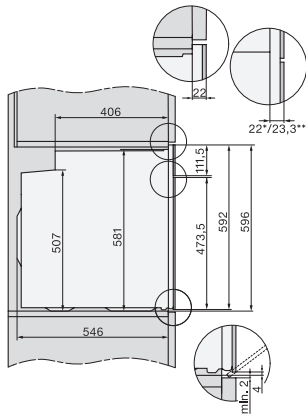

H 7860 BPX 125 Gala Ed

Pečící trouba bez rukojeti

v perfektně kombinovatelném designu s pokrmovým teploměrem a BrillantLight.

installation H7000 XL, installation drawing

side view H7000 XL, installation drawings