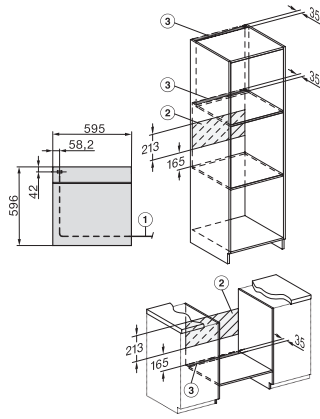

Hmotnost v kg	47,0
Celkový příkon v kW	3,70
Napětí ve V	220-240
Frekvence v Hz	50
Jištění v A	16
Počet fází	1
Připojovací kabel se zástrčkou	•
Délka elektrického přívodního kabelu v m	1,50
Výměna svítidel	Zákaznický servis
Dodávané příslušenství	
Pečicí plech s úpravou PerfectClean HBB 71	1
Univerzální plech s úpravou PerfectClean HUBB 71	1
Pečicí rošt s úpravou PyroFit	1
Výsuvné pojezdy FlexiClip s úpravou PyroFit (pár)	1
Bezdrátový pokrmový teploměr	1
Vyjímatelné postranní mřížky s úpravou PyroFit (pár)	1
Odvápňovací tablety	2
Dostupné jazyky displeje	

H 7860 BPX 125 Gala Ed

Pečící trouba bez rukojeti

v perfektně kombinovatelném designu s pokrmovým teploměrem a BrillantLight.

installation H7000 XL, installation drawing

side view H7000 XL, installation drawings