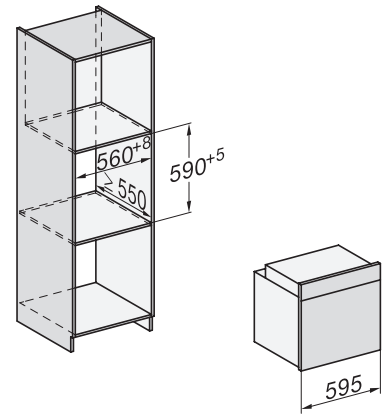

H 7860 BPX 125 Gala Ed

Pečící trouba bez rukojeti

v perfektně kombinovatelném designu s pokrmovým teploměrem a BrillantLight.

installation H7000 XL, installation drawing

side view H7000 XL, installation drawings