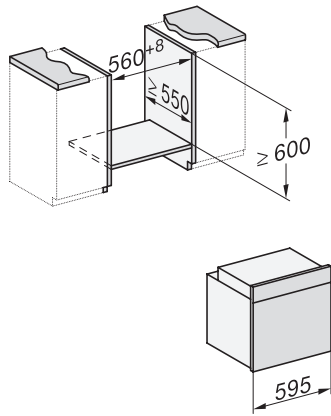

Installation H7000 XL underframe, installation drawings