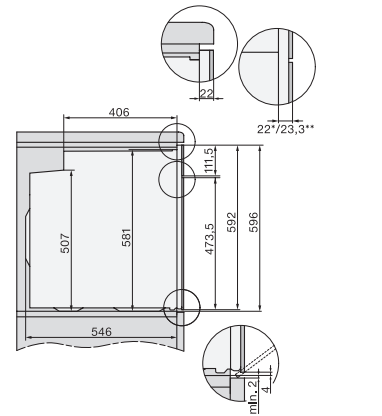

side view H7000 XL build-under, installation drawing