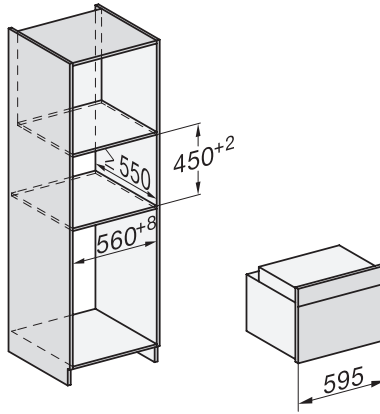

H 7440 BPX 125 Gala Ed

Kompaktní pečicí trouba bez rukojeti

v perfektně kombinovatelném designu s LED osvětlením a pyrolýzou.

side view H7000 M, installation drawings

built-in H7000 M, installation drawing