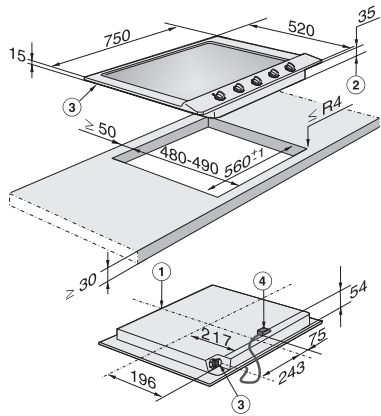

KM 2034 G

Plynová varná deska

s 5 hořáky pro flexibilní komfort při vaření.

KM2032G (installation drawing)