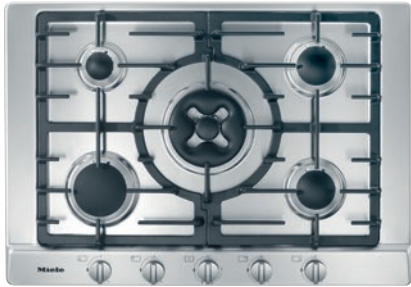

KM 2034 G

Plynová varná deska

s 5 hořáky pro flexibilní komfort při vaření.

- Snadné ovládání jednou rukou díky otočným voličům
- Profesionální design – nerezová varná deska o šířce 750 mm 750 mm
- Mimořádně flexibilní – 5 hořáků včetně 1 Dual-woku
- Mimořádná bezpečnost – funkce GasStop
- Snadné čištění nosiče nádobí ComfortClean vhodné do myčky nádobí

KM 2034 G

Plynová varná deska

s 5 hořáky pro flexibilní komfort při vaření.

EAN: 4002514383699 / Číslo materiálu: 07111090 / Číslo starého materiálu: 26203450D

Délka elektrického přívodního kabelu v m	2,0
Umístění plynové přípojky	Hinten links
Napětí ve V	220-240
Frekvence v Hz	50-60
Dodávané příslušenství	
Přípojovací kabel	Ano
Sada trysek na propan-butan	•