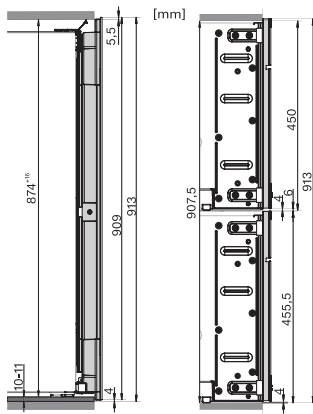

KWT 6422 iG-1

Vestavná vinotéka

se systémy FlexiFrame a Push2Open pro náročné milovníky dobrého vína.

EAN: 4002516712312 / Číslo materiálu: 12364280 /
Číslo starého materiálu: 36642222EU1

Hmotnost v kg	54,0
Klimatická třída	SN
Zóna pro víno v litrech	104
Celkový užitečný objem v l	104
Počet lahví na víno o objemu 0,75 l	33 lahví
Třída úrovně emisí hluku (A–D)	B
Úroveň emisí hluku v dB(A) re 1 pW	32
Spotřeba energie v miliampérech (mA)	1500
Napětí ve V	220-240
Jištění v A	10
Počet fází	1
Frekvence v Hz	50-60
Délka elektrického přívodního kabelu v m	2,0
Dodávané příslušenství	
Filtr Active AirClean	•

KWT6422iG, KWT6422iG-1, Installation draw, side view

ENB1060, combination 2x45er + KWT6422iG, Installation draw

KWT6422iG, KWT6422iG-1, Interior dimensions (Installation drawings)

ENB1060, combination 60er & 32er ESW + 2x45er + KWT6422iG, Installation draw

ENB1060, combination 45er & 60er + KWT 6422 iG & 14er EVS, Installation draw