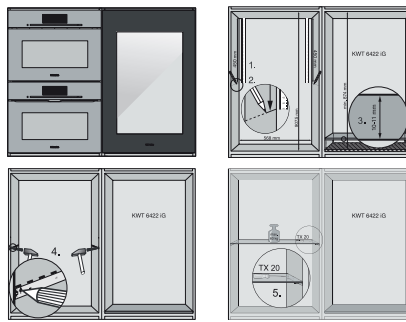

KWT 6422 iG-1

Vestavná vinotéka

se systémy FlexiFrame a Push2Open pro náročné milovníky dobrého vína.