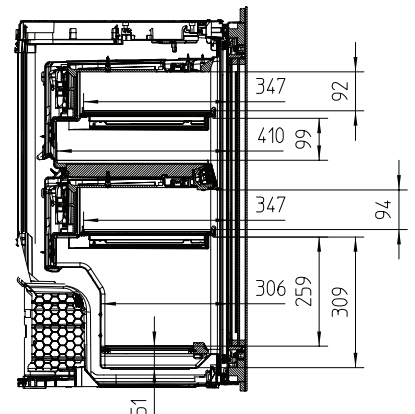

KWT 6422 iG-1

Vestavná vinotéka

se systémy FlexiFrame a Push2Open pro náročné milovníky dobrého vína.

EAN: 4002516712312 / Číslo materiálu: 12364280 /
Číslo starého materiálu: 36642222EU1

Hmotnost v kg	54,0
Klimatická třída	SN
Zóna pro víno v litrech	104
Celkový užitečný objem v l	104
Počet lahví na víno o objemu 0,75 l	33 lahví
Třída úrovně emisí hluku (A–D)	B
Úroveň emisí hluku v dB(A) re 1 pW	32
Spotřeba energie v miliampérech (mA)	1500
Napětí ve V	220-240
Jištění v A	10
Počet fází	1
Frekvence v Hz	50-60
Délka elektrického přívodního kabelu v m	2,0
Dodávané příslušenství	
Filtr Active AirClean	•

KWT6422iG, KWT6422iG-1, Installation draw, side view

ENB1060, combination 2x45er + KWT6422iG, Installation draw

KWT6422iG, KWT6422iG-1, Interior dimensions (Installation drawings)

ENB1060, combination 60er & 32er ESW + 2x45er + KWT6422iG, Installation draw