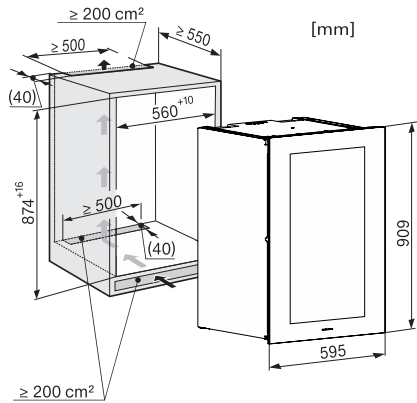

KWT 6422 iG-1

Vestavná vinotéka

se systémy FlexiFrame a Push2Open pro náročné milovníky dobrého vína.

KWT6422iG, KWT6422iG-1, Installation draw