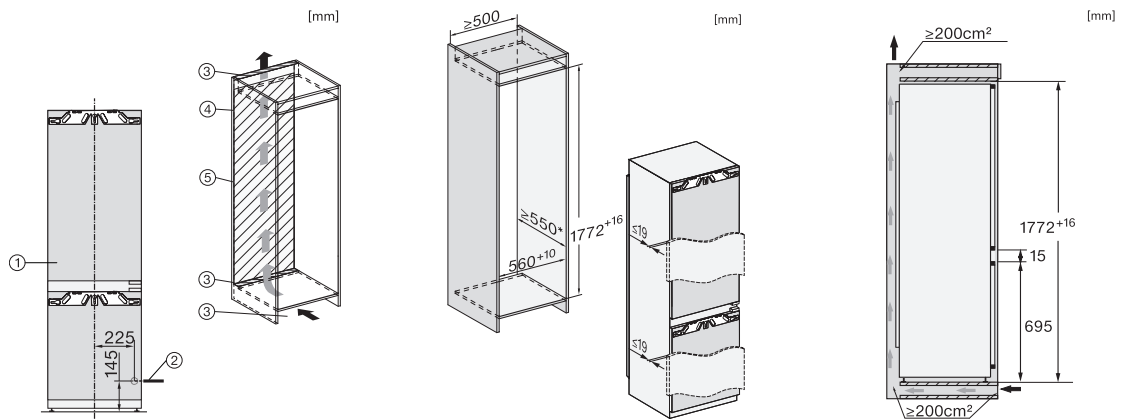

KFN 7785 C

Vestavná chladnička s mrazničkou

s individuálním komfortem díky FlexiLight 2.0, Freeze&Cool, NoFrost a Mylce.

KFN7734C, KFN7734F, KFN7734D, KFN7764D,
KFN7785D, KFN7744E, KFN7774D, installation (footnote*)
(installation drawings)

KFN7734C, KFN7734F, KFN7734D, KFN7764D,
KFN7785D, KFN7744E, KFN7774D, built-in (footnote*)
(installation drawings)

KFNS7734D, KFN7734C, KFN7734F, KFN7734D,
KFN7764D, KFN7785D, KFN7744E, KFN7774D, side view
(installation drawings)