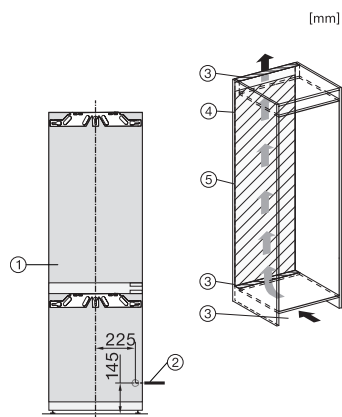

KFN 7744 C 125 Gala Ed

Vestavná chladnička s mrazničkou

pro nejlepší systém skladování, díky PerfectFresh Pro, LED osvětlení a NoFrost.

KFN7734C, KFN7734F, KFN7734D, KFN7764D, KFN7785D, KFN7744E, KFN7774B, installation (footnote*) (installation drawings)

[mm]