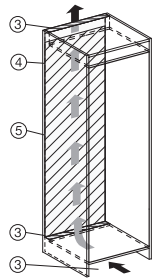

Bezpečnost	
Blokovací funkce	•
Akustický alarm při otevřených dvířkách	•
Akustický alarm při změně teploty v mrazicí části	•
Optický alarm při otevřených dvířkách	•
Optický alarm při změně teploty	•
Indikace výpadku proudu v mrazicí části	•
Technické údaje	
Minimální šířka výklenku v mm	560
Maximální šířka výklenku v mm	570
Minimální výška výklenku v mm	1772
Maximální výška výklenku v mm	1788
Hloubka výklenku v mm	550
Šířka přístroje v mm	559
Výška přístroje v mm	1770
Hloubka přístroje v mm	546
Hmotnost v kg	71,3
Upevňovací technika	Pevná dvířka
Maximální zatížení čelní strany dvířek chladicí části v kg	18
Maximální zatížení čelní strany dvířek mrazicí části v kg	12
Klimatická třída	SN-ST
Chladicí zóna v l	174
z toho zóna PerfectFresh v l	71
4hvězdičková mrazicí zóna v l	70
Celkový užitečný objem v l	244
Doba skladování při poruše v h	9
Kapacita mražení v kg/24 h	6,00
Třída úrovně emisí hluku (A–D)	B
Úroveň emisí hluku v dB(A) re 1 pW	33
Spotřeba energie v miliampérech (mA)	1400
Napětí ve V	220-240
Jištění v A	10
Počet fází	1
Frekvence v Hz	50-60
Délka elektrického přívodního kabelu v m	2,2
Výměna svítidel	Zákaznický servis
Dodávané příslušenství	
Příhrádka na vejce	•
Miska na led	•
Voucher na filtr ActiveAirClean	•

[mm]

KFN7734C, KFN7734F, KFN7734D, KFN7764D, KFN7785D, KFN7744E, KFN7774B, built-in (footnote*) (installation drawings)

[mm]

KFNS7734D, KFN7734C, KFN7734F, KFN7734D, KFN7764D, KFN7785D, KFN7744E, KFN7774B, side view (installation drawings)