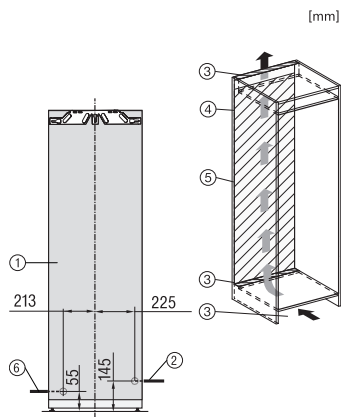

FNS 7794 D R

Vestavná mraznička

s ActiveDoor, IceMaker, NoFrost a 8 mrazicími zásuvkami pro maximální komfort.

FNS7794D L, FNS7794D R, installation (footnote*)
(installation drawings)