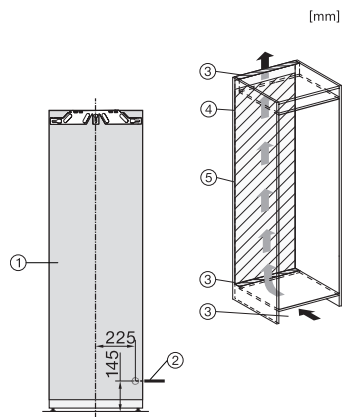

FNS 7740 D 125 Gala Ed

Vestavná mraznička

s funkcí NoFrost a osmi mrazicími zásuvkami pro vysoký komfort.

K7733E, K7763E, K7732E, K7734F, K7764E, K7743E, K7744E, K7773D, K7774D (footnote*) (installation drawings)