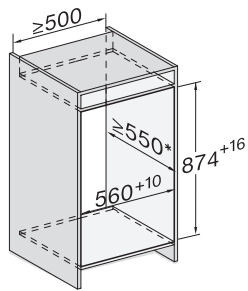

FNS 7140 C

Vestavná mraznička

s funkcí NoFrost a čtyřmi mrazicími zásuvkami pro maximální komfort