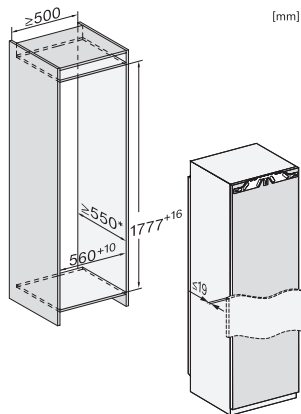

K 7798 C L

Vestavná chladnička

s ActiveDoor, PerfectFresh Active a 4* mrazicí přihrádkou pro maximální komfort.

FNS7794D L, FNS7794D R, K7797C L, K7797C R, K7798C L, built-in (installation (*footnote) (installation drawings)