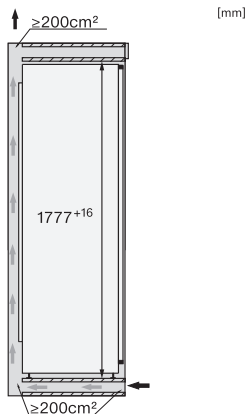

FNS7794D L, FNS7794D R, K7797C L, K7797C R, K7798C L, side view (installation drawings)