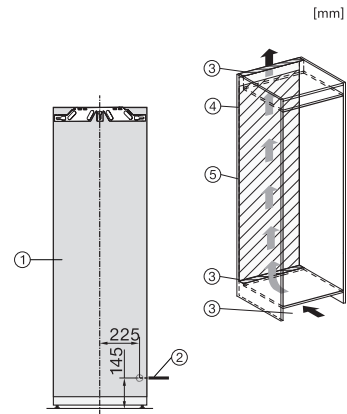

K 7798 C L

Vestavná chladnička

s ActiveDoor, PerfectFresh Active a 4\* mrazicí přihrádkou pro maximální komfort.

EAN: 4002516748076 / Číslo materiálu: 12445000 / Číslo starého materiálu: 36779801EU1

Technické údaje	
Minimální šířka výklenku v mm	560
Maximální šířka výklenku v mm	570
Minimální výška výklenku v mm	1777
Maximální výška výklenku v mm	1793
Hloubka výklenku v mm	550
Šířka přístroje v mm	559
Výška přístroje v mm	1770
Hloubka přístroje v mm	546
Hmotnost v kg	73,2
Upevňovací technika	Pevná dvířka
Maximální zatížení čelní strany dvířek chladicí části v kg	26
Klimatická třída	SN-T
Chladicí zóna v l	250
z toho zóna PerfectFresh v l	98
4hvězdičková mrazicí zóna v l	27
Sklepní zóna v l	250
Celkový užitečný objem v l	276
Doba skladování při poruše v h	14
Kapacita mražení v kg/24 h	2,00
Třída úrovně emisí hluku (A–D)	B
Úroveň emisí hluku v dB(A) re 1 pW	33
Spotřeba energie v miliampérech (mA)	1200
Napětí ve V	220-240
Jištění v A	10
Počet fází	1
Frekvence v Hz	50-60
Délka elektrického přívodního kabelu v m	2,2
Výměna svítidel	Zákaznický servis
Dodávané příslušenství	
Přihrádka na vejce	•
Organizační box PerfectFresh	•

FNS7794D L, FNS7794D R, K7797C L, K7797C R, K7798C L, side view (installation drawings)

K7797C L, K7797C R, K7797C R, K7798C L, K7798C R, installation (footnote\*) (installation drawings)