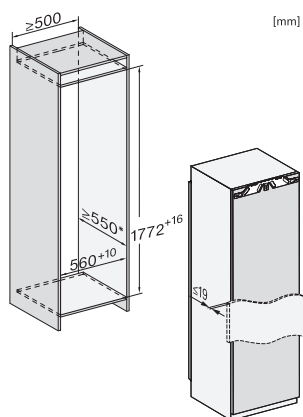

K7733E, K7763E, K7732D, K7732E, K7734F, K7764E, K7743E, K7744E, K7773D, K7774D, built-in (footnote*) (drawings)