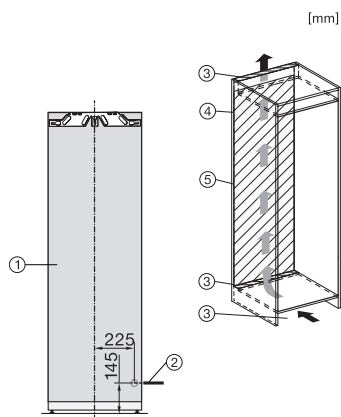

K 7737 D

Vestavná chladnička

s funkcí DynaCool a LED osvětlením pro praktické skladování potravin.

K7733E, K7763E, K7732E, K7734F, K7764E, K7743E, K7744E, K7773D, K7774D (footnote*) (installation drawings)