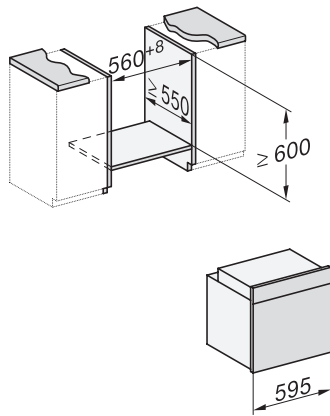

H 2766-1 B 125 Edition

Pečičí trouba

v elegantním černém designu s funkcí AirFry, síťovým propojením a PerfectClean.

installation H7000 XL, installation drawing

side view H7000 XL, installation drawings

built-in H7000 XL, installation drawing