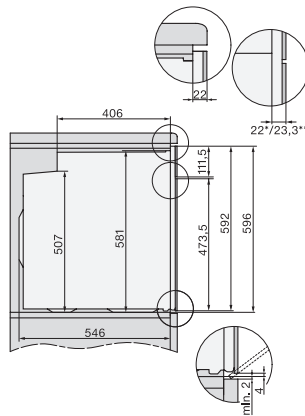

595

Hloubka výklenku v mm

550

Výška přístroje v mm

596

Hloubka přístroje v mm

568

Hmotnost v kg

H 2766-1 B 125 Edition

Pečičí trouba

v elegantním černém designu s funkcí AirFry, síťovým propojením a PerfectClean.

installation H7000 XL, installation drawing

side view H7000 XL, installation drawings

built-in H7000 XL, installation drawing

Installation H7000 XL underframe, installation drawings

side view H7000 XL build-under, installation drawing

H7x65BP, H7145BM, H7165B, H7365B, H2756B, H2765B/BP, DGC7151, DGC7351 installation drawings