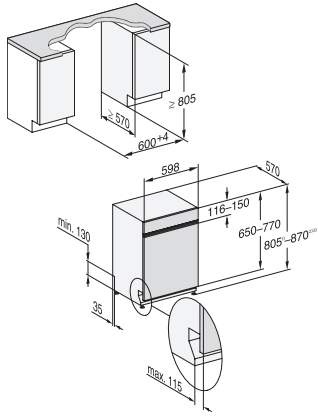

G 5410 SCi Active Plus
Vestavná myčka nádobí
pro optimální výsledky sušení díky sušení AutoOpen.

G7000, integrated dishwasher, 60cm (installation drawing)