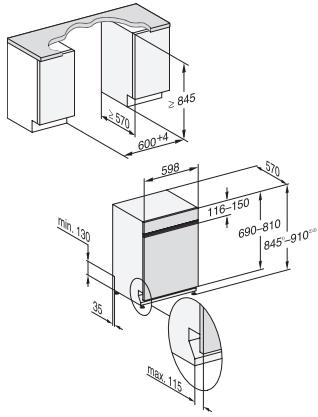

G 5415 SCi XXL Active Plus
Vestavná myčka nádobí XXL
pro optimální výsledky sušení díky sušení AutoOpen.

G7000, integrated dishwasher, XXL, 60cm (installation drawing)