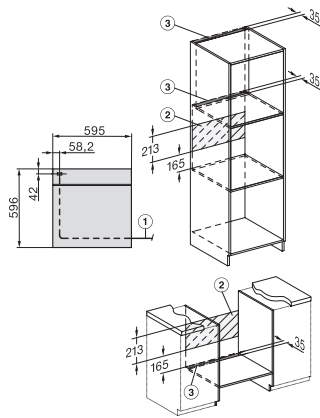

H 2861-1 B 125 Edition

Pečicí trouba

v kombinovatelném designu s funkcí AirFry, síťovým propojením a PerfectClean.

EAN: 4002516769941 / Číslo materiálu: 12432420 / Číslo starého materiálu: 22286174D

Zablokování zprovoznění	•
Technické údaje	
Objem ohřevného prostoru v l	76
Počet úrovní zasunutí	5
Počet úrovní zasunutí, ohřevný prostor 1	5
Počet úrovní zasunutí, ohřevný prostor 2	5
Označení úrovní zasunutí	•
Osvětlení ohřevného prostoru	1x halogenové
Teploty ve °C	30–300
Minimální teploty ve °C	30
Maximální teploty ve °C	300
Minimální šířka výklenku v mm	560
Maximální šířka výklenku v mm	568
Minimální výška výklenku v mm	590
Maximální výška výklenku v mm	595
Hloubka výklenku v mm	550
Šířka přístroje v mm	595
Výška přístroje v mm	596
Hloubka přístroje v mm	568
Hmotnost v kg	42,0
Celkový příkon v kW	3,50
Napětí ve V	220-240
Frekvence v Hz	50
Jištění v A	16
Počet fází	1
Připojovací kabel se zástrčkou	•
Délka elektrického přívodního kabelu v m	1,50
Výměna svítidel	Zákazník
Dodávané příslušenství	
Pečicí plech s úpravou PerfectClean HBB 71	1
Děrovaný pečicí plech AirFry Gourmet s úpravou PerfectClean HBBL 71	1
Univerzální plech s úpravou PerfectClean HUBB 71	1
Pečicí rošt	1
Výsuvné pojezdy FlexiClip HFC 70-C (pár)	1
Vyjímatelné postranní mřížky (pár)	1
Voucher na grilovací a pečicí plech s úpravou PerfectClean HGBB71	1
Dostupné jazyky displeje	
Dostupné jazyky displeje díky funkci MultiLingua	bahasa malaysia, dansk, deutsch, english, español, français, hrvatski, italiano, magyar, nederlands, norsk, polski, portuguels, русский, română, slovenčina, slovenščina, srpski, suomi, svenska, türkçe, українська, čeština, ελληνικά, , , , ,

H 2861-1 B 125 Edition

Pečicí trouba

v kombinovatelném designu s funkcí AirFry, síťovým propojením a PerfectClean.

installation H7000 XL, installation drawing

side view H7000 XL, installation drawings

built-in H7000 XL, installation drawing