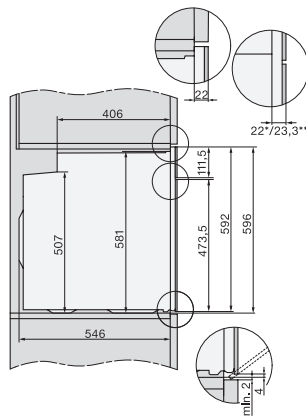

side view H7000 XL, installation drawings