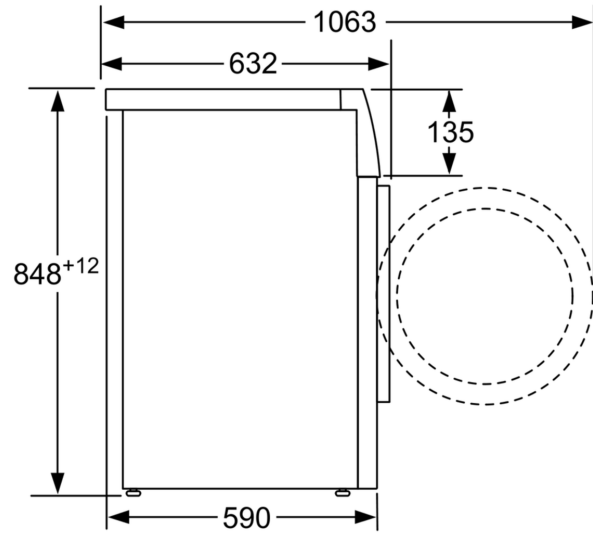

rozměry v mm