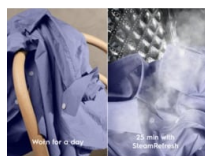

*Na základě interního testu spotřeby vody, který porovnává SteamRefresh s celým pracím cyklem programu Jemné (30 °C) při použití 1 kg náplně.

Specifikace a benefity

Osvěžte oblečení párou, abyste je mohli znovu obléct, a ušetřete až 96 % vody.*

Trvá 25 minut, je vhodný pro jemné oděvy a používá mnohem méně vody než běžné praní. Aby vyprané oblečení bylo ještě více svěží, můžete přidat vůni Electrolux Steam Fragrance.

*Na základě interního testu spotřeby vody, který porovnává SteamRefresh s celým pracím cyklem programu Jemné (30 °C) při použití 1 kg náplně.