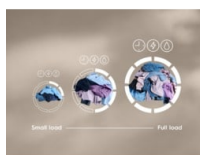

SensiCare+ při sušení šetří až 60 % času, vody a elektřiny* a až 40 % při praní s

Optimální praní a sušení každý den s pomocí technologie SensiCare+. SensiCare+ je technologie zjištění objemu náplně, která zkontroluje velikost náplně a upraví program tak, aby se při jednom cyklu sušení ušetřilo až 60 % času, vody a energie* a až 40 % při cyklu praní.** To

*Dle interních testů času, spotřeby vody a energie na 1 kg náplně v porovnání s maximální náplní cyklu sušení pro bavlnu při použití technologie SensiCare+, která upravuje program dle velikosti náplně.
**Dle interních testů času, spotřeby vody a energie na 1 kg náplně v porovnání s maximální náplní

CareDrum je šetrný k vašemu oblečení

Buben CareDrum má vylepšené žebro a vzor připomínající malé polštářky, po kterém oděvy hladce kloužou. Jediný vzor bubnu je šetrný k vašemu oblečení.

- Volně stojící pračka se sušičkou
- Maximální náplň praní (kg): 8
- Maximální rychlost odstředování (ot./min): 1600
- Kondenzační sušička - vlhkost se sráží do nádrže
- Kapacita sušení (kg): 5.0
- Speciální programy pro ruční praní a vlnu
- Druhy programů: QuickCare 69 min., Eco 40-60, bavlna, syntetika, jemné prádlo, vlna, odstřed./vypouštění, máchání, čištění pračky, pára - osvěžení, džínny, outdoor, Hygiena, Onego 20/60Min
- Protipěnový systém
- Nožičky: 4 nastavitelné nožky
- Ochrana proti vytopení
- Rozměry spotřebiče VxŠxH (mm): 847 x 597 x 576