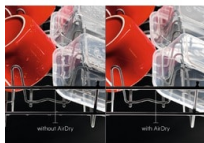

Specifikace a benefity

Automatické otevření dvířek AirDry

Technologie AirDry díky cirkulaci vzduchu zajišťuje efektivnější sušení a zároveň minimalizuje spotřebu energie. Dvířka myčky se před koncem sušícího cyklu pootevrou o 10 centimetrů, aby mohl dovnitř proudit vzduch, který nádoby dosuší. Už žádné zaschlé kapky.