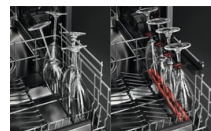

Každá sklenice v dokonale chráněné poloze

Držák GlassHolder v myčkách nádobí AEG zajišťuje úplnou ochranu pro veškeré vaše skleněné nádoby. Dolní koš je vybaven držáky SoftGrips a podpěrami SoftSpikes®, které jsou speciálně navrženy tak, aby sklenice držely na místě. Během každého programu se tím předchází poškození

- Instalace: Vestavná, plně integrovaná (skrytý ovládací panel)
- Myčka pro instalaci ve výšce
- Kapacita mytí: 14
- 7 programů, 3 teplot(y)
- Mycí programy: 160 minut, 60 minut, 90 minut, AutoSense, ECO, MachineCare, rychlý 30minutový program
- Systém sušení: AirDry
- Panel s textem a symboly
- Funkce odloženého startu 1-24 hodin
- Vodní senzor detekuje úroveň zašpinění vody a upravuje spotřebu vody
- Indikátor doplnění soli
- Indikace funkcí: indikátor pro leštidlo, sůl, budík, fáze sušení, vybraný program, světelný bod na podlaze, dvoubarevný, zpožděný start 1-24h, XtraPower - extra silný, GlassCare, Machine Care
- Výškově nastavitelný horní košík, dokonce i při plném naložení
- Horní košík má skládací poličky na šálky, plastové madlo
- Dolní košík má 2 foldable tines, GlassHolder, Plastic handle