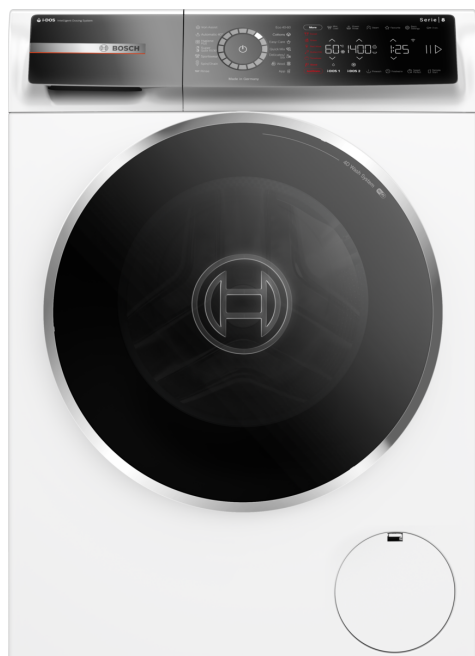

**Serie 8, Předem plněná pračka, 9 kg,
1400 otáček za minutu
WGB244A0BY**

Vypělá automatická pračka s technologií i-DOS a skenováním pracích prostředků poháněným technologií Home Connect, která šetří vodu a prací prostředek. Maximalizujte svou úsporu energie s energetickou třídou A -20 %** a snižte hromadu žehlení zásluhou parního programu Iron Assist.**

WMZ2200 Set pro upevnění k podlaze
WMZ2381 Prod. přívodu studené vody/AquaStopu
WMZPW20W Podesta s výsuvem

Třída energetické účinnosti:A
Vážená spotřeba energie v kWh na 100 mycích cyklů programu eco 40-60:40 kWh
Maximální kapacita v kg:9.0 kg
Spotřeba vody eco programu v litrech na cyklus:50 l
Doba trvání programu eco 40-60 v hodinách a minutách při jmenovité kapacitě:3:48 h
Třída účinnosti odstředování programu eco 40-60:B
Třída emisí hluku šířeného vzduchem:A
Emise hluku šířeného vzduchem:70 dB(A) re 1 pW
Konstrukce spotřebiče: Volně stojící
Rozměry spotřebiče: 845 x 598 x 590 mm
Hmotnost netto: 82.8 kg
Příkon: 2300 W
Jištění: 10 A
Napětí: 220-240 V
Frekvence:50-60 Hz
Délka přívodního kabelu:160.0 cm
Závěs dvířek: vlevo
Kolečka: Ne
EAN: 4242005396252
Způsob montáže: Volně stojící

Serie 8, Předem plněná pračka, 9 kg, 1400 otáček za minutu WGB244A0BY

Vyspělá automatická pračka s technologií i-DOS a skenováním pracího prostředku poháněným technologií Home Connect, která šetří vodu a prací prostředek. Maximalizujte svou úsporu energie s energetickou třídou A -20 %** a snižte hromadu žehlení zásluhou parního programu Iron Assist.**