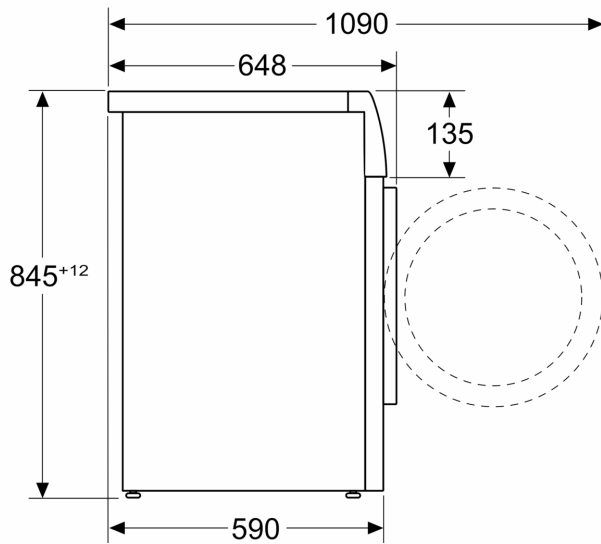

**Serie 8, Předem plněná pračka, 9 kg,
1400 otáček za minutu
WGB244A0BY**

Rozměry v mm

rozměry v mm