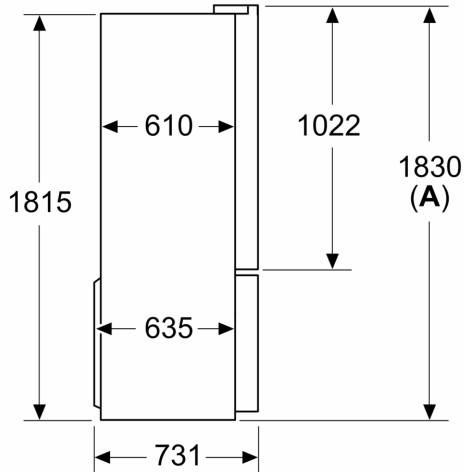

**Serie 4, French Door chladnička s
mrazničkou dole, 183 x 90.5 cm,
černá matná ocel s úpravou proti
otiskům prstů
KFN96AXEA**

Rozměry v mm

A: Přední část je nastavitelná v rozsahu 1830–1847 mm, s plně prodlouženými předními vyrovnávacími nohama