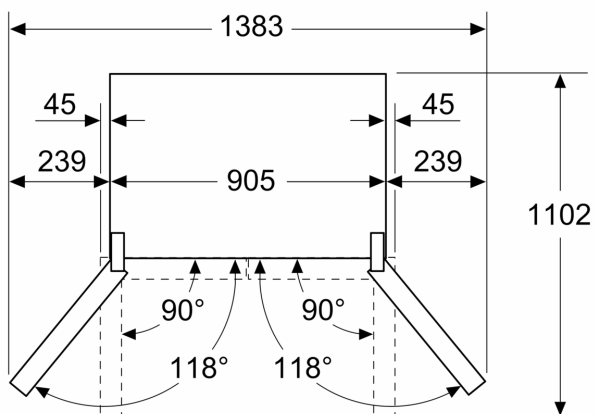

#### Rozměry

- rozměry spotřebiče (V x Š x H) : 183.0 cm x 90.5 cm x 73.1 cm

#### Specifika

- Na základě výsledků normalizované zkoušky trvajících 24 hodin. Skutečná spotřeba energie závisí na způsobu použití a umístění spotřebiče.
- Deklarované spotřeby energie se dosáhne, pokud jsou použity vymezovací úchytky. Spotřebič bez těchto úchytek je plně funkční, ale má o něco vyšší spotřebu elektrické energie. Hloubka spotřebiče s úchytkami je větší asi o 3,5 cm.
- součet objemu mrazicích přihrádek s 4\*: 200 l
- akustický varovný signál při zvýšené teplotě ve vnitřním prostoru chladničky
- 2 x přihrádka ve dveřích vyšší
- LED osvětlení
- Home Connect: připojení Home Connect pomocí Wi-Fi
- Invertorový kompresor

**Serie 4, French Door chladnička s  
mrazničkou dole, 183 x 90.5 cm,  
černá matná ocel s úpravou proti  
otiskům prstů  
KFN96AXEA**

Rozměry v mm

**A:** Přední část je nastavitelná v rozsahu 1830–1847 mm, s plně prodlouženými předními vyrovnávacími nohama

Rozměry v mm

**A:** Přední část je nastavitelná v rozsahu 1830–1847 mm, s plně prodlouženými předními vyrovnávacími nohama

**B:** Přidejte 25 mm pro pevné distanční prvky na zadní části

Rozměry v mm

Rozměry v mm