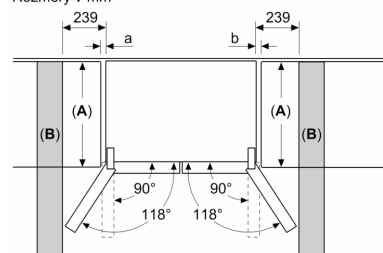

**Serie 4, French Door chladnička s  
mrazničkou dole, 183 x 90.5 cm,  
černá matná ocel s úpravou proti  
otiskům prstů  
KFN96AXEA**

Rozměry v mm

**A:** Přední část je nastavitelná v rozsahu 1830–1847 mm, s plně prodlouženými předními vyrovnávacími nohama

Rozměry v mm

**A:** Přední část je nastavitelná v rozsahu 1830–1847 mm, s plně prodlouženými předními vyrovnávacími nohama

**B:** Přidejte 25 mm pro pevné distanční prvky na zadní části

Rozměry v mm

Rozměry v mm

A	a	b
≤ 600	0	0
600 < A ≤ 650	45	45
650 < A ≤ 700	60	60
> 700	239	239

**A:** Hloubka nábytkové nebo pracovní desky

**B:** Stěna  
Zásuvky lze vytáhnout a vyjmout při otevření dveří na 90°