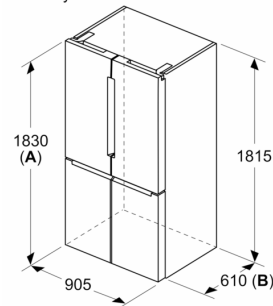

#### Rozměry

- rozměry spotřebiče (V x Š x H) : 183.0 cm x 90.5 cm x 73.1 cm

#### Specifika

- Na základě výsledků normalizované zkoušky trvajících 24 hodin. Skutečná spotřeba energie závisí na způsobu použití a umístění spotřebiče.
- Deklarované spotřeby energie se dosáhne, pokud jsou použity vymezovací úchytky. Spotřebič bez těchto úchytek je plně funkční, ale má o něco vyšší spotřebu elektrické energie. Hloubka spotřebiče s úchytkami je větší asi o 3,5 cm.
- součet objemu mrazicích přihrádek s 4\*: 200 l
- akustický varovný signál při zvýšené teplotě ve vnitřním prostoru chladničky
- 2 x přihrádka ve dveřích vyšší
- LED osvětlení
- Home Connect: připojení Home Connect pomocí Wi-Fi
- Invertorový kompresor

**Serie 4, French Door chladnička s  
mrazničkou dole, 183 x 90.5 cm,  
černá matná ocel s úpravou proti  
otiskům prstů  
KFN96AXEA**

Rozměry v mm

**A:** Přední část je nastavitelná v rozsahu 1830–1847 mm, s plně prodlouženými předními vyrovnávacími nohama

Rozměry v mm

**A:** Přední část je nastavitelná v rozsahu 1830–1847 mm, s plně prodlouženými předními vyrovnávacími nohama

**B:** Přidejte 25 mm pro pevné distanční prvky na zadní části

Rozměry v mm

Rozměry v mm