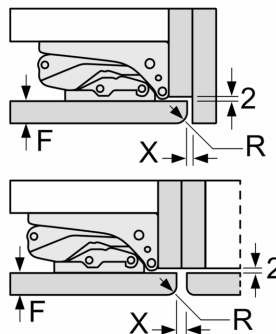

A: Hmotnost
 A: Výška dvířek spotřebiče včetně závěsů v mm
 B: Závěs bez tlumičů, přední stěna jednotky v kg
 C: Závěs s tlumičem, přední stěna jednotky v kg
 D: Další možné zatížení v kg se sadou pro vysokou zátěž

A	B	C	D
1500-1750	22	22	B+5 / C+5
720-1400	19	19	
A1	15	19	
A2	15	19	

Rozměrové výkresy

rozměry v mm

Rozměry v mm

Doporučené rozměry mezer pro plochý závěs

F	R	X
16-19	0-3	2,5
20	0-1	3
	2-3	2,5
21	0-1	3
	2-3	2,5
22	0	4
	1	3,5
	2-3	3

Rozměry mezer doporučené v tabulce je třeba dodržovat, aby bylo zaručeno bezproblémové otevírání dveří zařízení a nedocházelo k poškození kuchyňského nábytku.