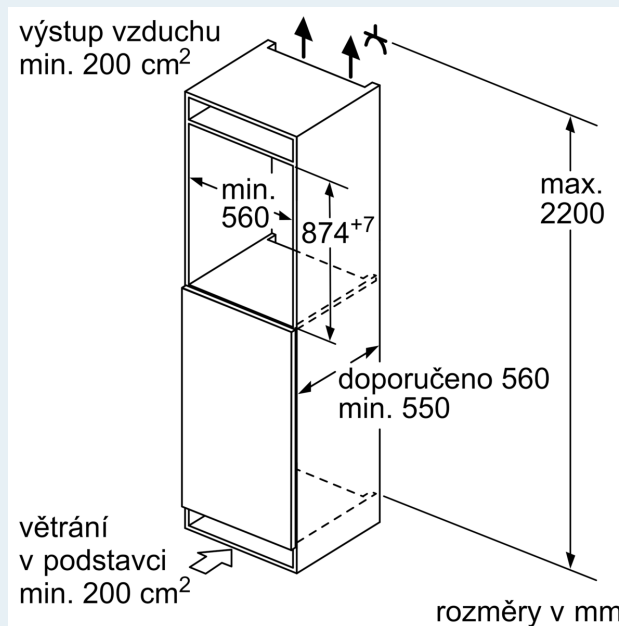

Maximální přípustná hmotnost přední stěny jednotky

Nasazení přední stěny jednotky, která překračuje přípustnou hmotnost, může způsobit poškození a vést k narušení funkčnosti závěsů

A: Hmotnost
A: Výška dvířek spotřebiče včetně závěsů v mm
B: Závěs bez tlumičů, přední stěna jednotky v kg
C: Závěs s tlumičem, přední stěna jednotky v kg
D: Další možné zatížení v kg se sadou pro vysokou zátěž

A	B	C	D
1500-1750	22	22	B+5 / C+5
720-1400	19	19	
A1	15	19	
A2	15	19