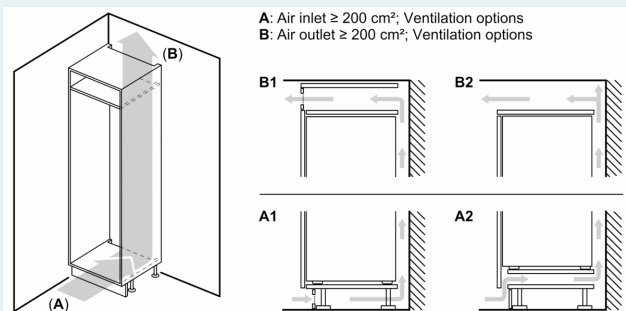

iQ500, Vestavná chladnička, 88 x 56 cm, Ploché panty KI21RADF0

Rozměrové výkresy