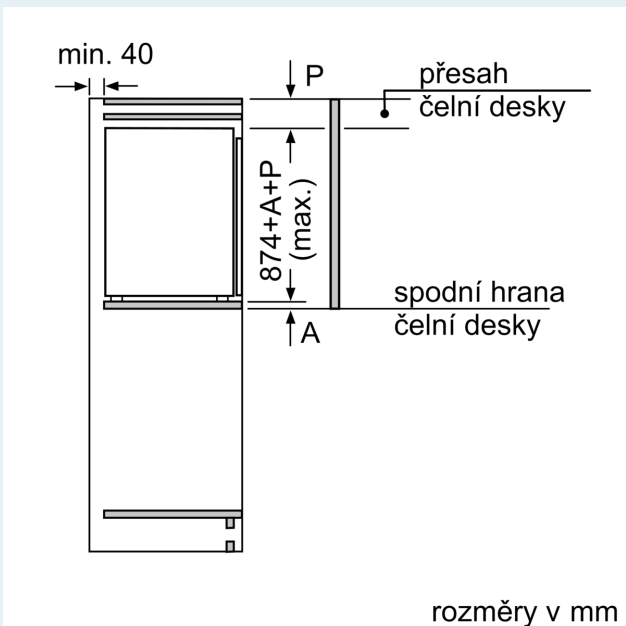

Freshness System

- 1 přihrádka hyperFresh plus s regulací vlhkosti - udrží ovoce a zeleninu až 2x déle čerstvou

Rozměry

- rozměry spotřebiče (V x Š x H) : 87.4 cm x 55.8 cm x 54.5 cm
- rozměry niky (V x Š x H): 88.0 cm x 56.0 cm x 55.0 cm

Prostředí a bezpečnost

Instalace

Všeobecné informace

iQ500, Vestavná chladnička, 88 x 56 cm, Ploché panty KI21RADF0

Rozměrové výkresy

Maximální přípustná hmotnost přední stěny jednotky

Nasazení přední stěny jednotky, která překračuje přípustnou hmotnost, může způsobit poškození a vést k narušení funkčnosti závěsů

A: Hmotnost
 A: Výška dvířek spotřebiče včetně závěsů v mm
 B: Závěs bez tlumičů, přední stěna jednotky v kg
 C: Závěs s tlumičem, přední stěna jednotky v kg
 D: Další možné zatížení v kg se sadou pro vysokou zátěž

A	B	C	D
1500-1750	22	22	B+5 / C+5
720-1400	19	19	
A1	15	19	
A2	15	19	

Rozměrové výkresy

rozměry v mm

Rozměry v mm

Doporučené rozměry mezer pro plochý závěs

F	R	X
16-19	0-3	2,5
20	0-1	3
	2-3	2,5
21	0-1	3
	2-3	2,5
22	0	4
	1	3,5
	2-3	3