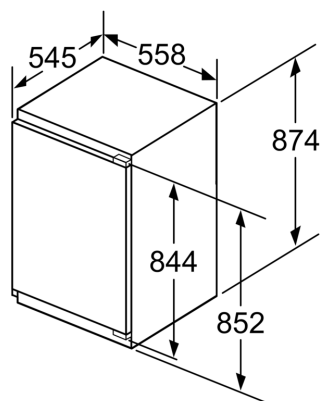

Freshness System

- 1 přihrádka hyperFresh plus s regulací vlhkosti - udrží ovoce a zeleninu až 2x déle čerstvou

Rozměry

- rozměry spotřebiče (V x Š x H) : 87.4 cm x 55.8 cm x 54.5 cm
- rozměry niky (V x Š x H): 88.0 cm x 56.0 cm x 55.0 cm

Prostředí a bezpečnost

Instalace

Všeobecné informace

iQ500, Vestavná chladnička, 88 x 56 cm, Ploché panty KI21RADF0

Rozměrové výkresy

Maximální přípustná hmotnost přední stěny jednotky

Nasazení přední stěny jednotky, která překračuje přípustnou hmotnost, může způsobit poškození a vést k narušení funkčnosti závěsů

A: Hmotnost
 A: Výška dvířek spotřebiče včetně závěsů v mm
 B: Závěs bez tlumičů, přední stěna jednotky v kg
 C: Závěs s tlumičem, přední stěna jednotky v kg
 D: Další možné zatížení v kg se sadou pro vysokou zátěž

A	B	C	D
1500-1750	22	22	B+5 / C+5
720-1400	19	19	
A1	15	19	
A2	15	19	

Rozměrové výkresy

rozměry v mm

Rozměry v mm

Doporučené rozměry mezer pro plochý závěs

F	R	X
16-19	0-3	2,5
20	0-1	3
	2-3	2,5
21	0-1	3
	2-3	2,5
22	0	4
	1	3,5
	2-3	3