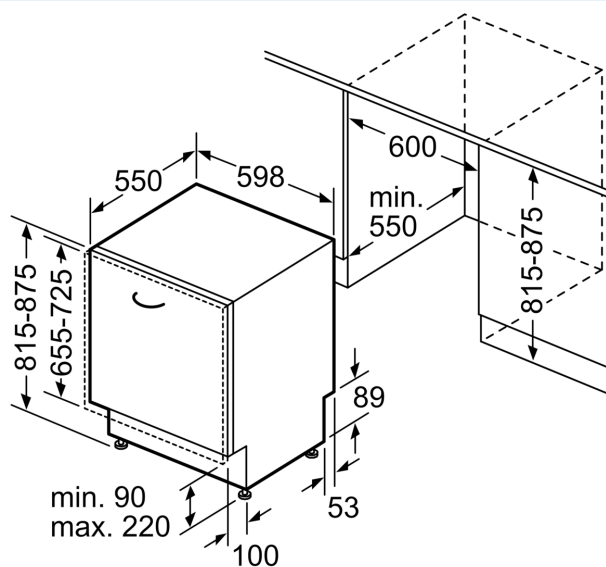

- vč. ochrany pracovní desky před párou

Příslušenství

- rozměry spotřebiče (V x Š x H): 81.5 x 59.8 x 55 cm

* záruční podmínky najdete na <https://www.siemens-home.bsh-group.com/cz/zakaznický-servis/zaruka>

rozměry v mm

⚡ zásuvka
() hodnoty s prodlužovací sadou

rozměry v mm