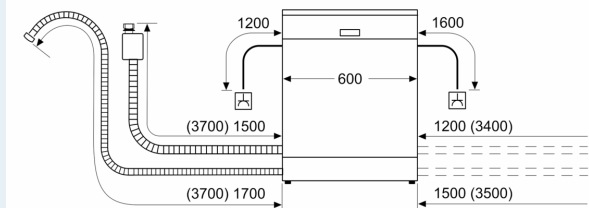

- vč. ochrany pracovní desky před párou

Příslušenství

- rozměry spotřebiče (V x Š x H): 81.5 x 59.8 x 55 cm

* záruční podmínky najdete na <https://www.siemens-home.bsh-group.com/cz/zakaznický-servis/zaruka>

¹ stupnice tříd energetické účinnosti od A do G

² spotřeba energie v kWh na 100 cyklů (v programu Eco 50 °C)

³ spotřeba vody v litrech na cyklus (v programu Eco 50 °C)

⁴ doba trvání programu Eco 50 °C

iQ300, Plně vestavná myčka nádobí, 60 cm SN63EX14CE

rozměry v mm

⚡ zásuvka
() hodnoty s prodlužovací sadou

rozměry v mm