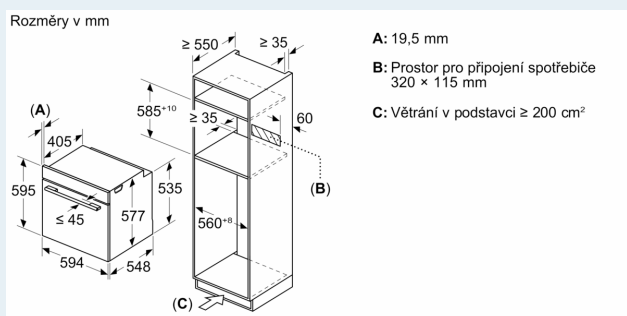

iQ700, Vestavná trouba s mikrovlnami, 60 x 60 cm, černá HM778GMB1