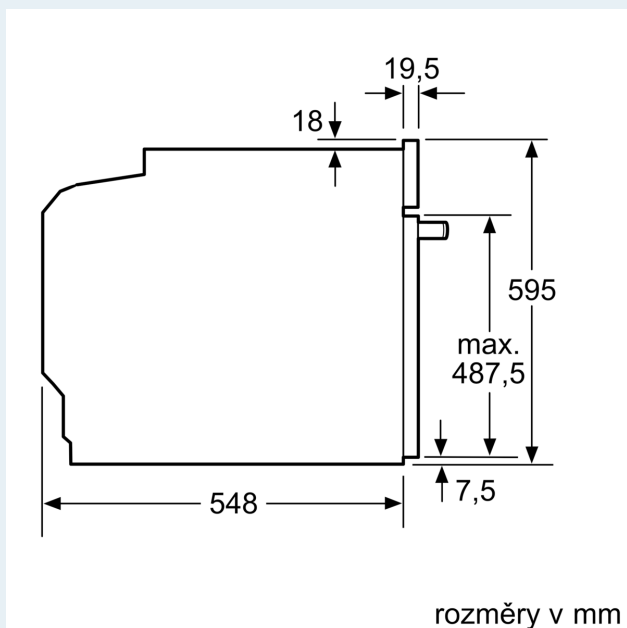

Technické informace

- délka přívodního kabelu: 120 cm
- napětí: 220 - 240 V
- celkový příkon elektro: 3.6 kW

Rozměry

- rozměry spotřebiče (V x Š x H): 595 mm x 594 mm x 548 mm
- rozměry niky (V x Š x H): 585 mm - 595 mm x 560 mm - 568 mm x 550 mm
- „potřebné rozměry naleznete v instalačních materiálech“

iQ700, Vestavná trouba s mikrovlnami, 60 x 60 cm, černá HM778GMB1

Montáž dvou spotřebičů nad sebou

Výměna vzduchu

Pokud je spotřebič vestavěný pod varnou deskou, musí být dodržena následující tloušťka pracovní desky (příp. včetně nosné konstrukce).