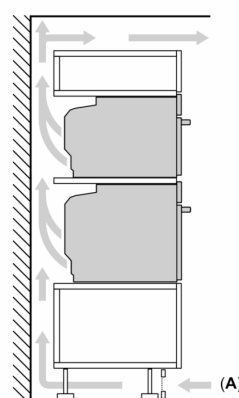

Příslušenství

- smaltovaný plech, rošt, smaltovaný hluboký plech

Bezpečnost a energetická náročnost

- chladná dvířka trouby

- dvířka CoolTouch (4 ks skel)
- elektronický zámek dveří
- dětská pojistka bezpečnostní vypínání trouby ukazatel zbytkového tepla tlačítko start spínač kontaktu dveří

Technické informace

- délka přívodního kabelu: 120 cm
- napětí: 220 - 240 V
- celkový příkon elektro: 3.6 kW

Rozměry

- rozměry spotřebiče (V x Š x H): 595 mm x 594 mm x 548 mm
- rozměry niky (V x Š x H): 585 mm - 595 mm x 560 mm - 568 mm x 550 mm
- „potřebné rozměry naleznete v instalačních materiálech“

iQ700, Vestavná trouba s mikrovlnami, 60 x 60 cm, černá HM778GMB1

Montáž dvou spotřebičů nad sebou

Výměna vzduchu

Pokud je spotřebič vestavěný pod varnou deskou, musí být dodržena následující tloušťka pracovní desky (příp. včetně nosné konstrukce).