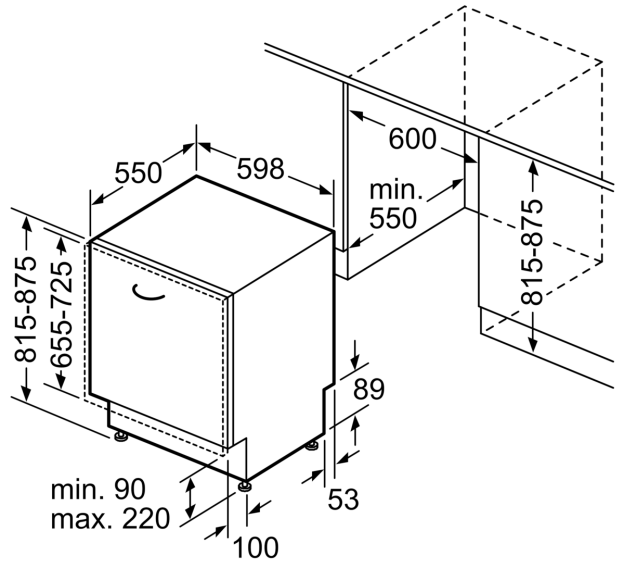

- vč. ochrany pracovní desky před párou

Příslušenství

- rozměry spotřebiče (V x Š x H): 81.5 x 59.8 x 55 cm

* záruční podmínky najdete na

<https://www.bosch-home.com/cz/servis/zarucni-podminky>

¹ stupnice tříd energetické účinnosti od A do G

rozměry v mm

⚡ zásuvka
() hodnoty s prodlužovací sadou

rozměry v mm