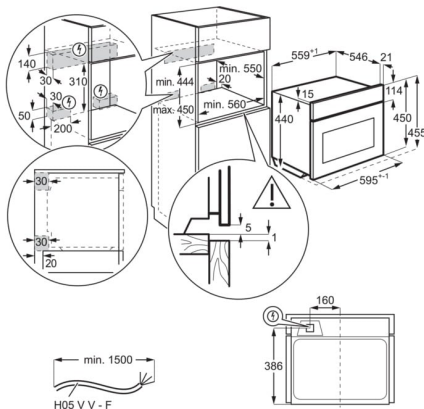

Technická specifikace

Barva	Černá
Třída energetické účinnosti	Ne
Prostor pro instalaci VxŠxH (mm)	450x560x550
Funkce trouby	Rozmrazování, Horní gril + mikrovlnné pečení, Gril, Světlo, Tekutiny a mikrovlnná trouba, Melting, Mikrovlnné pečení, Popcorn, Ohřev a mikrovlnné pečení
Konektivita	Ne
Max. příkon (W)	2100
Parní funkce	Ne
Časovač	PUX
Vnitřní objem (l)	42
Čištění trouby	Hladký smalt
Rozměry (mm)	455x595x567
Typ ovládání trouby	Dotek
Max výkon grilu (W)	1200
Max výkon trouby (W)	2100
Teplotní rozsah	-
Plocha největšího plechu (cm²)	1424
Osvětlení trouby	1, Horní halogen
Výkon žárovky osvětlení	25
Spotřeba trouby	Elektrická
Typ výrobku	Vestavná pečicí trouba
Hlučnost (dB)	52

Hmotnost včetně obalu (kg)	41.8
Čistá hmotnost (kg)	38.5
Výsuvy ve výbavě	Ne
Délka přívodního kabelu (m)	1.5
Zakončení	Schuko
Teplota povrchu dveří max. K (podle EN30 nebo 60335-1)	30
Obsažené příslušenství	Sada grilovacích roštů, Malý otočný talíř
Materiál dutin / Vnitřní materiál	Šedý smalt
Počet dutin	1
Kód produktu (PNC)	944 004 921
EAN kód produktu	7332543841745
Napájecí napětí (V)	220-240
Požad. jistění (A)	16
Systém tepelné úpravy	Integrovaný mikrovlnný
Přívodní kabel	1.5 m se zakončením
Barva	Černá

PSGBOV180DE0000H