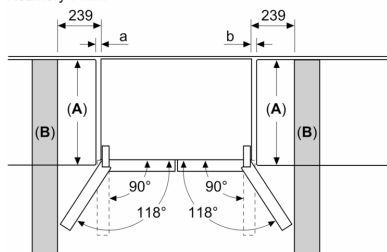

##### **Všeobecné informace**

**Serie 6, French Door chladnička s mrazničkou dole, 183 x 90.5 cm, nerez (s povrchem proti otiskům prstů)  
KFD96APEA**

Rozměry v mm

**A:** Přední část je nastavitelná v rozsahu 1830–1847 mm, s plně prodlouženými předními vyrovnávacími nohama

Rozměry v mm

Rozměry v mm

A	a	b
≤ 600	0	0
600 < A ≤ 650	45	45
650 < A ≤ 700	60	60
> 700	239	239

**A:** Hloubka nábytkové nebo pracovní desky

**B:** Stěna  
Zásuvky lze vytáhnout a vyjmout při otevření dveří na 90°

Rozměry v mm

**A:** Přední část je nastavitelná v rozsahu 1830–1847 mm, s plně prodlouženými předními vyrovnávacími nohama  
**B:** Přidejte 25 mm pro pevné distanční prvky na zadní části  
**C:** Poloha vodního připojení