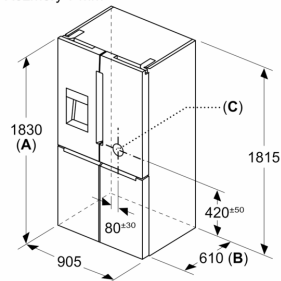

#### **Rozměry**

- rozměry spotřebiče (V x Š x H) : 183.0 cm x 90.5 cm x 73.1 cm

##### **Všeobecné informace**

**Serie 6, French Door chladnička s mrazničkou dole, 183 x 90.5 cm, nerez (s povrchem proti otiskům prstů)  
KFD96APEA**

Rozměry v mm

**A:** Přední část je nastavitelná v rozsahu 1830–1847 mm, s plně prodlouženými předními vyrovnávacími nohama

Rozměry v mm

Rozměry v mm

A	a	b
≤ 600	0	0
600 < A ≤ 650	45	45
650 < A ≤ 700	60	60
> 700	239	239

**A:** Hloubka nábytkové nebo pracovní desky

**B:** Stěna  
Zásuvky lze vytáhnout a vyjmout při otevření dveří na 90°

Rozměry v mm

**A:** Přední část je nastavitelná v rozsahu 1830–1847 mm, s plně prodlouženými předními vyrovnávacími nohama  
**B:** Přidejte 25 mm pro pevné distanční prvky na zadní části  
**C:** Poloha vodního připojení