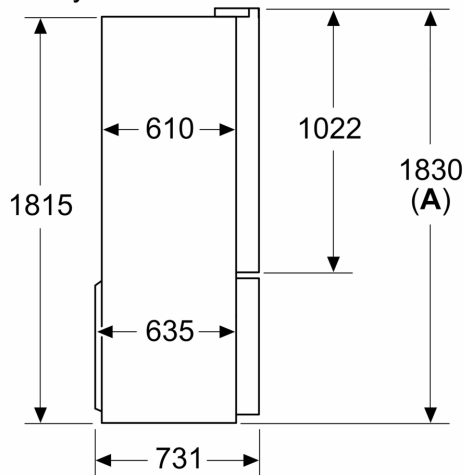

**Serie 6, French Door chladnička s mrazničkou dole, 183 x 90.5 cm, nerez (s povrchem proti otiskům prstů)
KFD96APEA**

Rozměry v mm

A: Přední část je nastavitelná v rozsahu 1830–1847 mm, s plně prodlouženými předními vyrovnávacími nohama