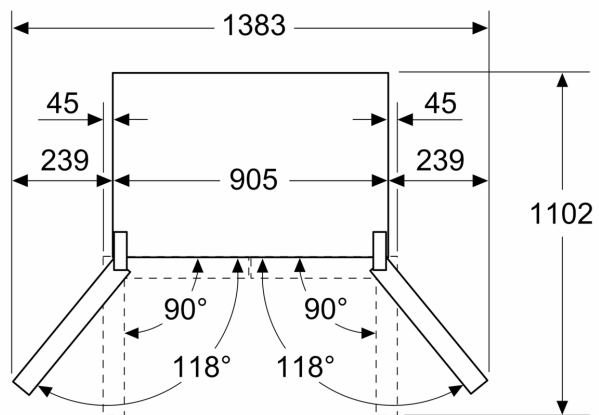

#### **Rozměry**

- rozměry spotřebiče (V x Š x H) : 183.0 cm x 90.5 cm x 73.1 cm

##### **Všeobecné informace**

**Serie 6, French Door chladnička s mrazničkou dole, 183 x 90.5 cm, nerez (s povrchem proti otiskům prstů)  
KFD96APEA**

Rozměry v mm

**A:** Přední část je nastavitelná v rozsahu 1830–1847 mm, s plně prodlouženými předními vyrovnávacími nohama

Rozměry v mm

Rozměry v mm

A	a	b
≤ 600	0	0
600 < A ≤ 650	45	45
650 < A ≤ 700	60	60
> 700	239	239

**A:** Hloubka nábytkové nebo pracovní desky

**B:** Stěna  
Zásuvky lze vytáhnout a vyjmout při otevření dveří na 90°

Rozměry v mm

**A:** Přední část je nastavitelná v rozsahu 1830–1847 mm, s plně prodlouženými předními vyrovnávacími nohama  
**B:** Přidejte 25 mm pro pevné distanční prvky na zadní části  
**C:** Poloha vodního připojení