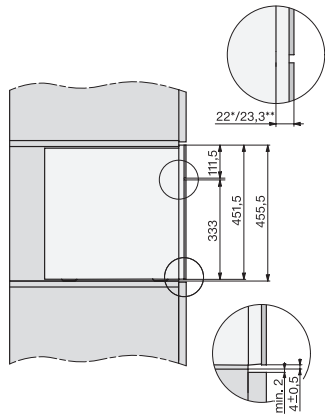

CVA 7845 125 Gala Ed

Vestavný kávovar s DirectWater

v kombinovatelném designu s CoffeeSelect a AutoDescale pro ty nejvyšší nároky.

CVA7000, side view (*footnote) (installation drawing)

CVA7000, top view (installation drawings)