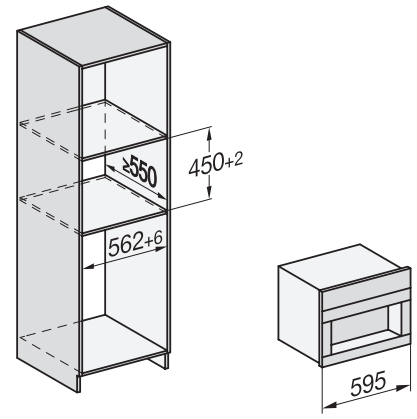

CVA 7845 125 Gala Ed

Vestavný kávovar s DirectWater

v kombinovatelném designu s CoffeeSelect a AutoDescale pro ty nejvyšší nároky.

CVA7000, side view (*footnote) (installation drawing)

CVA7000, top view (installation drawings)