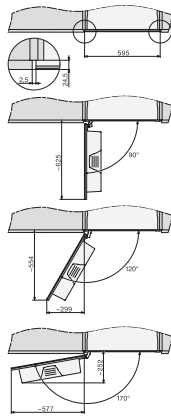

CVA 7440 125 Gala Ed

Vestavný kávovar

v kombinovatelném designu s patentovaným CupSensorem pro skvělý požitek z kávy.

CVA7000, side view (*footnote) (installation drawing)

CVA7000, top view (installation drawings)