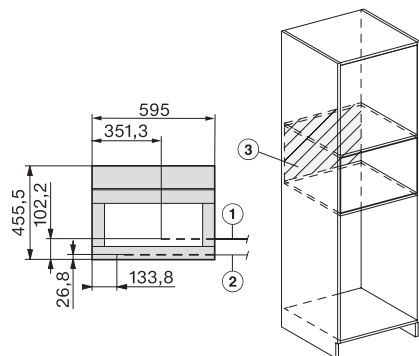

CVA7000, installation (installation drawings)