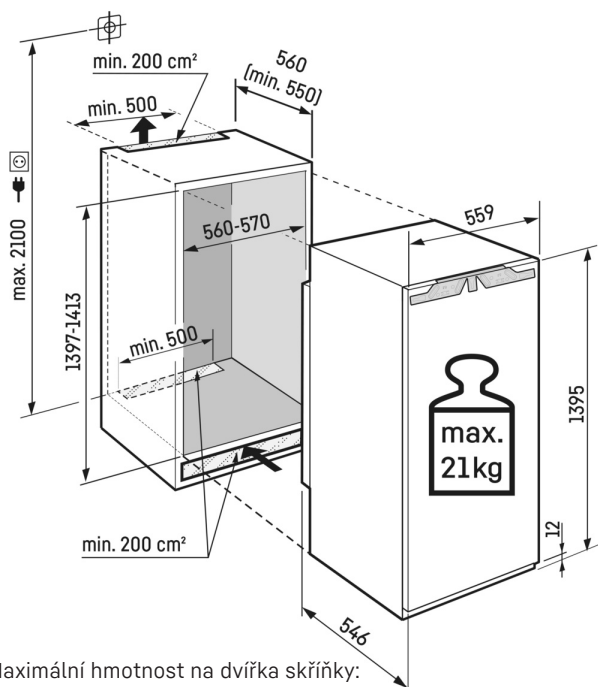

Integrované vedení zásuvek

Díky integrovanému vedení zásuvek budete mít při jejich otevření vždy pohodlný přístup k uloženým potravinám. Zarážka výsuvu brání vypadnutí vysunutých zásuvek. Při zavírání se zásuvky lehce zasunou do své optimální koncové polohy, díky čemuž je zajištěno ideální proudění vzduchu před zásuvkami a nejlepší možné chlazení.

Technický výkres

Maximální hmotnost na dvířka skříňky:
Mrazicí oddíl: 21 kg

Výrobky a jejich údaje jsou inscenovány pro reklamní účely. Přestože je vynaloženo veškeré úsilí na zajištění správnosti všech údajů a informací v tomto letáku, společnost Liebherr si vyhrazuje právo na změny bez předchozího upozornění. Pokud jsou skutečné rozměry, technické údaje a výkon spotřebiče rozhodující, doporučujeme vám, abyste se seznámili s návodem k instalaci, který je přiložen k danému spotřebiči. Společnost Liebherr neručí za případné škody. (15.12.2023)