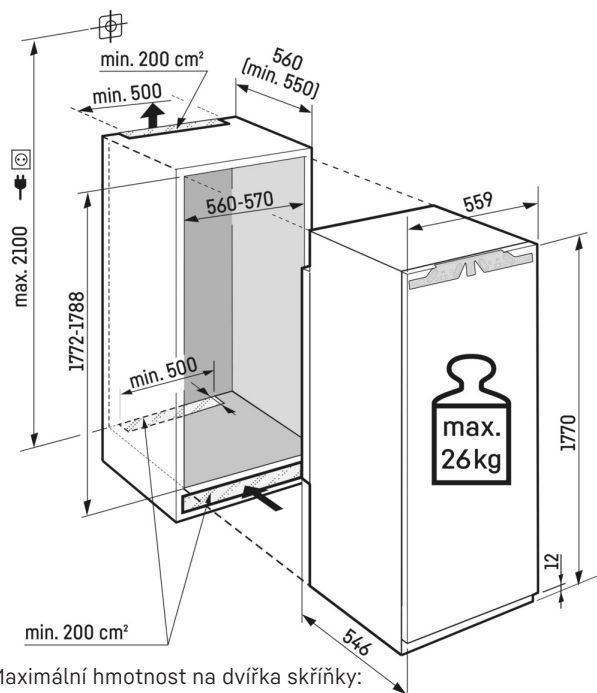

¹ V souladu s nařízením EU 2019/2016 zobrazujeme celkový objem prostoru jako celé číslo (zaokrouhlené) a objem prostoru mrazicího prostoru a prostoru pro uchovávání čerstvých potravin s jedním desetinným místem.

Technický výkres

Maximální hmotnost na dvířka skříňky:
Chladicí oddíl: 26 kg

Výrobky a jejich údaje jsou inscenovány pro reklamní účely. Přestože je vynaloženo veškeré úsilí na zajištění správnosti všech údajů a informací v tomto letáku, společnost Liebherr si vyhrazuje právo na změny bez předchozího upozornění. Pokud jsou skutečné rozměry, technické údaje a výkon spotřebiče rozhodující, doporučujeme vám, abyste se seznámili s návodem k instalaci, který je přiložen k danému spotřebiči. Společnost Liebherr neručí za případné škody. (15.12.2023)