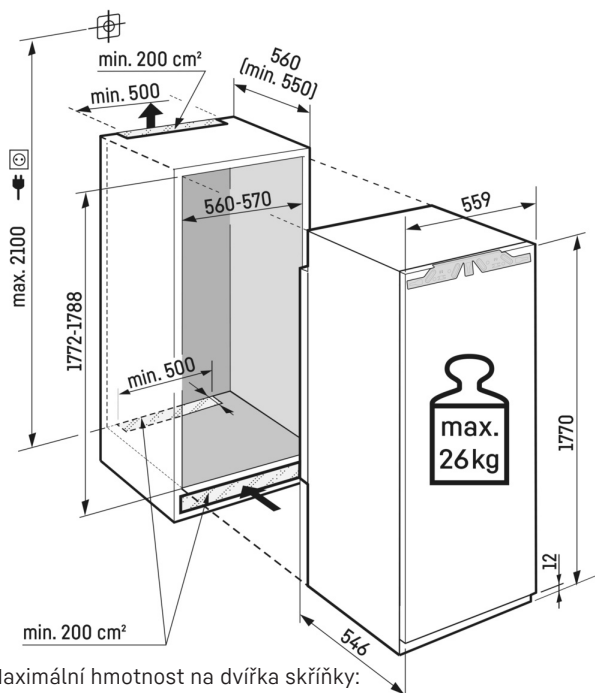

¹ V souladu s nařízením EU 2019/2016 zobrazujeme celkový objem prostoru jako celé číslo (zaokrouhlené) a objem prostoru mrazicího prostoru a prostoru pro uchovávání čerstvých potravin s jedním desetinným místem.

LightTower

Optimálně osvětlený vnitřní prostor vás potěší: Světla LightTower ukáží potraviny v tom nejlepším světle a jsou umístěna tak, aby osvětlila vždy celou plochu vaší plné chladničky. Jelikož jsou světla LightTower integrována do bočních stěn, zůstane navíc dostatek prostoru pro vaše potraviny.

Technický výkres

Maximální hmotnost na dvířka skříňky:
Chladicí oddíl: 26 kg

Výrobky a jejich údaje jsou inscenovány pro reklamní účely. Přestože je vynaloženo veškeré úsilí na zajištění správnosti všech údajů a informací v tomto letáku, společnost Liebherr si vyhrazuje právo na změny bez předchozího upozornění. Pokud jsou skutečné rozměry, technické údaje a výkon spotřebiče rozhodující, doporučujeme vám, abyste se seznámili s návodem k instalaci, který je přiložen k danému spotřebiči. Společnost Liebherr neručí za případné škody. (15.12.2023)