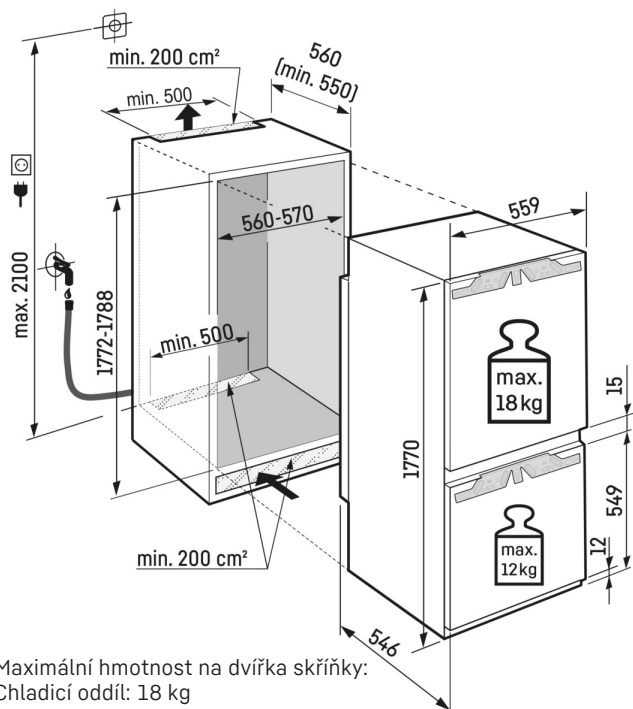

InfinitySpring

Zdroj čerstvé, chladné pitné vody ve vaší kuchyni: To, co zní jako pohádka, se nazývá InfinitySpring. Dávkovač vody umožňuje odběr vody bez odkapávání a poskytuje čerstvou studenou vodu. Jednoduše aktivujete panel karafou nebo sklenicí a vychutnejte si vodu. Nebudete muset kupovat láhve vody a budete se chovat ekologicky.

Technický výkres

Maximální hmotnost na dvířka skříňky:
 Chladicí oddíl: 18 kg
 Mrazicí oddíl: 12 kg

Výrobky a jejich údaje jsou inscenovány pro reklamní účely. Přestože je vynaloženo veškeré úsilí na zajištění správnosti všech údajů a informací v tomto letáku, společnost Liebherr si vyhrazuje právo na změny bez předchozího upozornění. Pokud jsou skutečné rozměry, technické údaje a výkon spotřebiče rozhodující, doporučujeme vám, abyste se seznámili s návodem k instalaci, který je přiložen k danému spotřebiči. Společnost Liebherr neručí za případné škody. (15.12.2023)