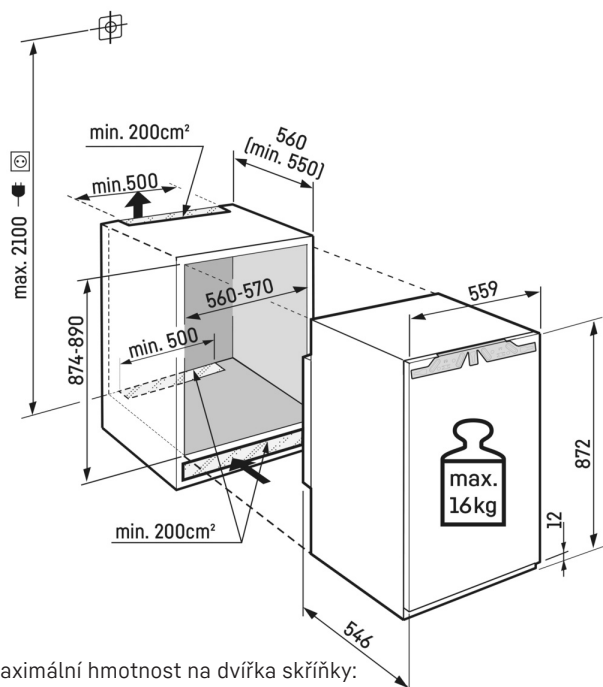

¹ V souladu s nařízením EU 2019/2016 zobrazujeme celkový objem prostoru jako celé číslo (zaokrouhlené) a objem prostoru mrazicího prostoru a prostoru pro uchování čerstvých potravin s jedním desetinným místem.

Jednostranné LED boční osvětlení

Pro rychlý přehled v chladničce: LED boční osvětlení vám pomůže mít vždy přehled o svých potravinách. LED světla jsou umístěna tak, aby světelný paprsek směřoval nahoru a dolů. A protože jsou LED integrovány do bočních stěn, zůstane zcela zachována cenná využitelná plocha.

Dveřní odkladač

Přejete si bezpečný úložný prostor pro své nápoje nebo potraviny? A chcete, aby byly přesto snadno dosažitelné? Naše dveřní odkladače vám nabízejí obojí. Jsou výškově nastavitelné, a proto se přizpůsobí vašim potřebám. Praktický je také posuvný a odnímatelný držák lahví: Vaše láhve tak budou vždy bezpečně stát.

Technický výkres

Maximální hmotnost na dvířka skříňky:
Chladicí oddíl: 16 kg

Výrobky a jejich údaje jsou inscenovány pro reklamní účely. Přestože je vynaloženo veškeré úsilí na zajištění správnosti všech údajů a informací v tomto letáku, společnost Liebherr si vyhrazuje práva na změny bez předchozího upozornění. Pokud jsou skutečné rozměry, technické údaje a výkon spotřebiče rozhodující, doporučujeme vám, abyste se seznámili s návodem k instalaci, který je přiložen k danému spotřebiči. Společnost Liebherr neručí za případné škody. (15.12.2023)